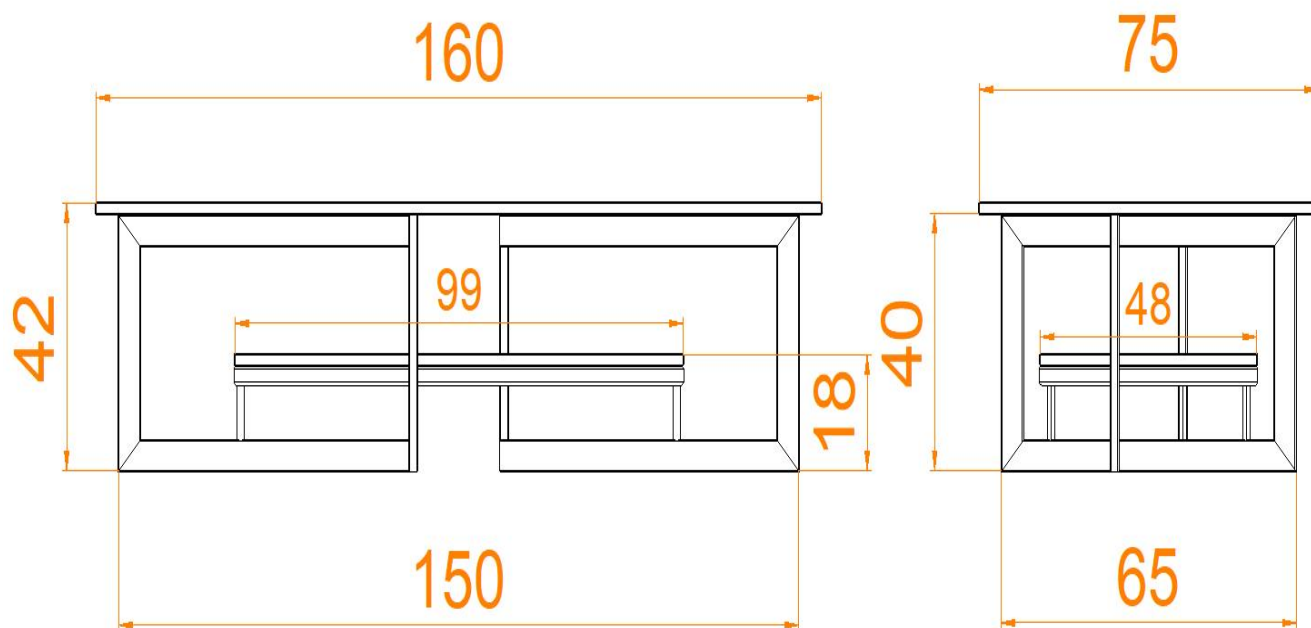

Stalowa podstawa o geometrycznej formie zapewnia stabilność i podkreśla nowoczesny, minimalistyczny design. Dzięki połączeniu trwałości, elegancji i funkcjonalności, stół Arctic to doskonały wybór do wnętrz nowoczesnych, loftowych i industrialnych, a także jako efektowny akcent w aranżacjach ogrodowych.

Specyfikacja:

Wymiary podane w cm

Wymiar blatu: 160x75 cm

Wymiar podstawy stołu: 150x65 cm

Wysokość stołu: 42 cm

Wymiar użytego profilu metalowego: 80x20 i 30x30

POLSKA PRODUKCJA:

Wszystkie elementy konstrukcyjne są cięte, spawane, gięte i malowane w Polsce. Używamy do tego specjalistycznego sprzętu jak piły CNC, lasery CNC, spawarki TIG i MIG. Używamy dobrej jakości grubej blachy aby konstrukcja była solidna i stabilna. **To nie są chińskie podstawy** zamawiane na masową skalę. Produkcja kamienia też w całości odbywa się w Polsce. Od cięcia słabów w elementy, polerowanie, satynowanie czy frezowanie.