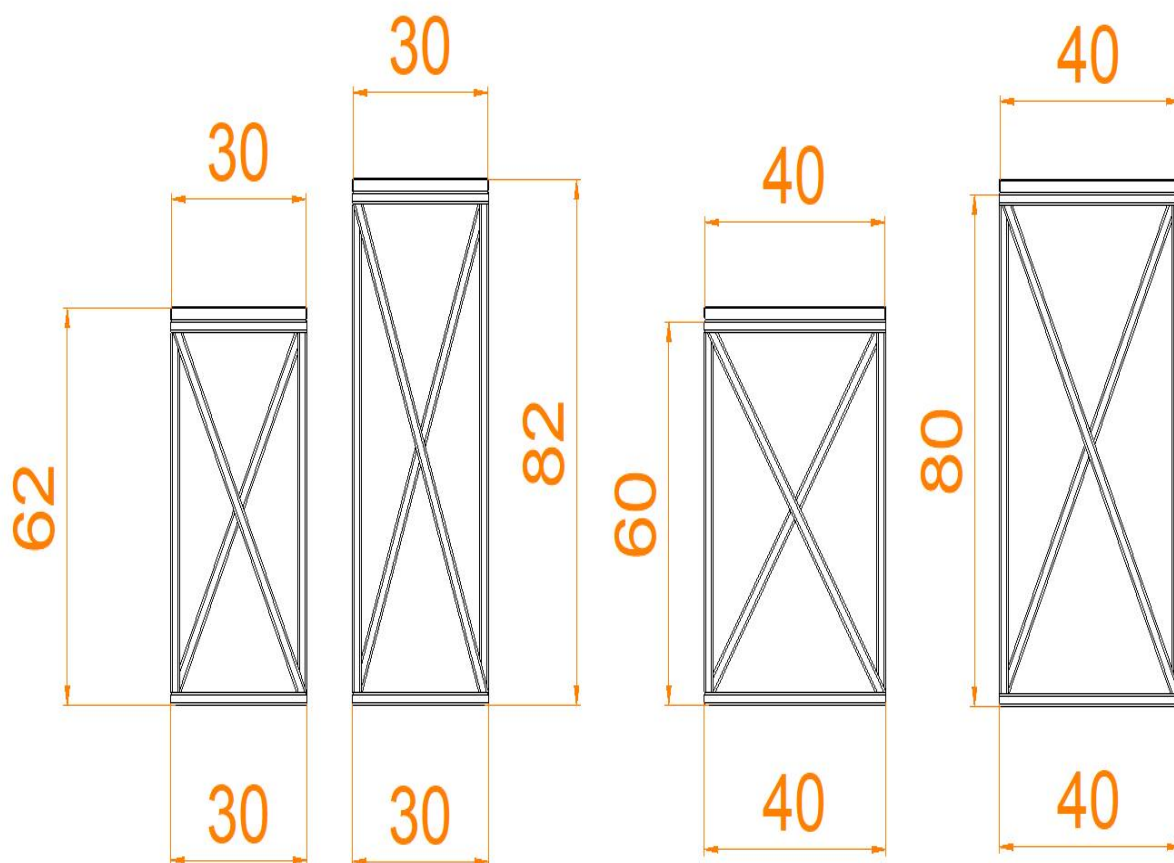

różne użyczenia, umazanie lub ziarnistość. Przedstawione wizualizacje prezentują tylko przykład kamienia, który może się znaleźć na gotowym, zamówionym produkcie. Proszę zapoznać się z różnorodnością kamieni naturalnych [TUTAJ](#)

Specyfikacja:

Wymiary podane w cm

Wymiar blatu stolika: 40x30 cm

Wysokość stolika pomocniczego: 82 cm

Wymiar użytego profilu metalowego: 20x20