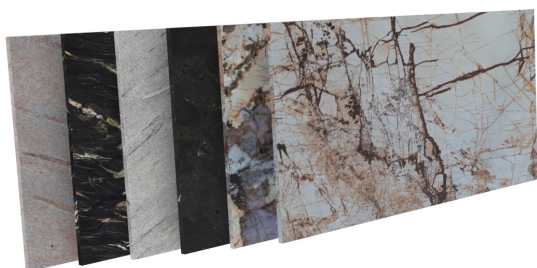

---

gospodarkę.

Nowoczesna konstrukcja stolika

Starannie nałożony kolor sprawia, że nasze podstawy do stolików są wyjątkowe i wyglądają bardzo estetycznie. Idealnie komponują się w nowoczesnych wnętrzach jak i w stylowych pomieszczeniach. Do wyboru są 4 podstawowe i zawsze ponadczasowe kolory: czarny, biały, antracytowy i złoty. Natomiast na specjalne życzenie klienta możemy pomalować podstawy stołu w każdy kolor z palety RAL.

Konstrukcja została starannie wyczyszczona, odtłuszczona i przygotowana do malowania, dzięki czemu finalny efekt jest fenomenalny.

Ekskluzywny kamień

Kamienne stoły to doskonała inwestycja w elegancję i trwałość wnętrza. Wybór odpowiedniego kamienia – od marmuru po granit, kwarcyt czy gnejs – zależy od indywidualnych preferencji estetycznych i stylu, w jakim urządzone jest dane pomieszczenie.

Kamień, choć pomalowany przez naturę i dość ciężki, to materiał, który zachowa swój urok przez wiele lat, wnosząc do wnętrza wyjątkowy, luksusowy charakter. Dzięki swojej uniwersalności, kamień świetnie komponuje się zarówno w klasycznych, jak i nowoczesnych aranżacjach, sprawiając, że stoły stają się nie tylko funkcjonalnym, ale i artystycznym elementem wystroju.

Oferta nie stanowi oferty handlowej w rozumieniu kodeksu cywilnego.

Produkt posiada dodatkowe opcje:

Kolor konstrukcji: Biały mat - RAL 9003 , Czarny mat - RAL 9005 , Grafit mat - RAL 7015 , Złoty mat - RAL 1024

Kamień: Belvedere , Bohus Red , Carnia Gray , Gnejs , Green Multi , Impala , Ivory Fantasy , Kashmir Gold , Kuru Gray , Negresco , Nero Zimbabwe - Antyk , Orion , Patagonia , Roma Imperiale , Salt White , Shivakashi , Star Galaxy , Taj Mahal , Tarn , Titanium Gold , Via Lattea , Viscont White , Vulcan , Wanga