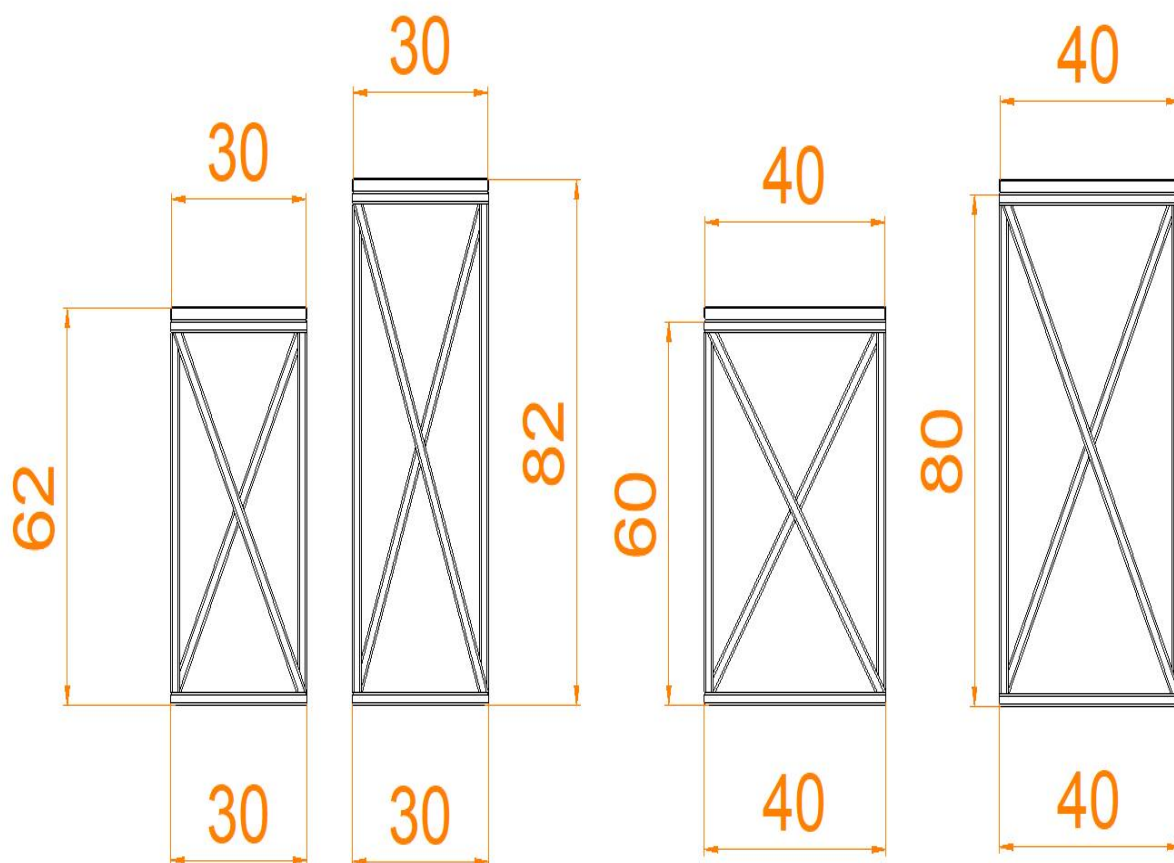

To stylowe, nowoczesne stoliki pomocnicze, które świetnie sprawdzą się jako dodatek do salonu czy sypialni. Ich geometryczna forma doda wnętrzu świeżości i lekkości.

Jedna konsola wysoka 82 cm a druga niższa 62 cm.

Specyfikacja:

Wymiary podane w cm

Wymiar blatu stolika: 40x30 cm

Wysokość stolika pomocniczego: 82 cm

Wymiar użytego profilu metalowego: 20x20

POLSKA PRODUKCJA:

Wszystkie elementy konstrukcyjne są cięte, spawane, gięte i malowane w Polsce. Używamy do tego specjalistycznego sprzętu jak piły CNC, lasery CNC, spawarki TIG i MIG. Używamy dobrej jakości grubej blachy aby konstrukcja była solidna i stabilna. **To nie są chińskie podstawy** zamawiane na masową skalę. Produkcja kamienia też w całości odbywa się w Polsce. Od cięcia słabów w elementy, polerowanie, satynowanie czy frezowanie.