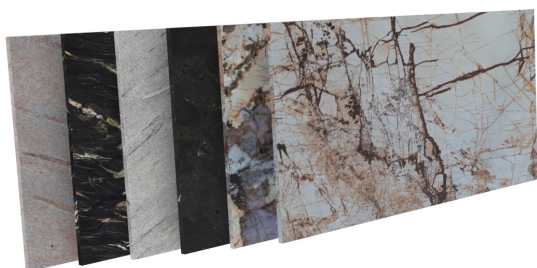

WAŻNE:

Należy bezwzględnie pamiętać, że użyte materiały takiej jak marmur, granit czy kwarcyt to kamienie naturalne posiadające

różne użyczenia, umazanie lub ziarnistość. Przedstawione wizualizacje prezentują tylko przykład kamienia, który może się znaleźć na gotowym, zamówionym produkcie. Proszę zapoznać się z różnorodnością kamieni naturalnych [TUTAJ](#)

Masz pewność, że otrzymasz produkt bardzo wysokiej jakości **wyprodukowany w Polsce**, przy czym wspierasz naszą

gospodarkę.

Nowoczesna konstrukcja stolika

Starannie nałożony kolor sprawia, że nasze podstawy do stolików są wyjątkowe i wyglądają bardzo estetycznie. Idealnie komponują się w nowoczesnych wnętrzach jak i w stylowych pomieszczeniach. Do wyboru są 4 podstawowe i zawsze ponadczasowe kolory: czarny, biały, antracytowy i złoty. Natomiast na specjalne życzenie klienta możemy pomalować podstawy stołu w każdy kolor z palety RAL.

Konstrukcja została starannie wyczyszczona, odtłuszczona i przygotowana do malowania, dzięki czemu finalny efekt jest fenomenalny.

Ekskluzywny kamień

Kamienne stoły to doskonała inwestycja w elegancję i trwałość wnętrza. Wybór odpowiedniego kamienia – od marmuru po granit, kwarcyt czy gnejs – zależy od indywidualnych preferencji estetycznych i stylu, w jakim urządzone jest dane pomieszczenie.

Kamień: Belvedere , Bohus Red , Carnia Gray , Gnejs , Green Multi , Impala , Ivory Fantasy , Kashmir Gold , Kuru Gray , Negresco , Nero Zimbabwe - Antyk , Orion , Patagonia , Roma Imperiale , Salt White , Shivakashi , Star Galaxy , Taj Mahal , Tarn , Titanium Gold , Via Lattea , Viscont White , Vulcan , Wanga