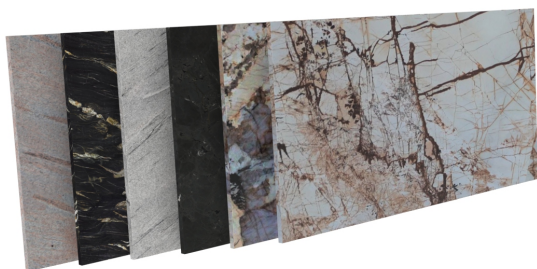

---

estetycznie. Idealnie komponują się w nowoczesnych wnętrzach jak i w stylowych pomieszczeniach. Do wyboru są 4 podstawowe i zawsze ponadczasowe kolory: dąb jasny, dąb bielony, dąb tabaco i dąb orzech.

Konstrukcja została starannie wyczyszczona, wysuszona i przygotowana do malowania, dzięki czemu finalny efekt jest fenomenalny.

Ekskluzywny kamień

Kamień to doskonała inwestycja w elegancję i trwałość wnętrza. Wybór odpowiedniego kamienia – od marmuru po granit, kwarcyt czy gnejs – zależy od indywidualnych preferencji estetycznych i stylu, w jakim urządzone jest dane pomieszczenie.

Kamień, choć pomalowany przez naturę i dość ciężki, to materiał, który zachowa swój urok przez wiele lat, wnosząc do wnętrza wyjątkowy, luksusowy charakter. Dzięki swojej uniwersalności, kamień świetnie komponuje się zarówno w klasycznych, jak i nowoczesnych aranżacjach, sprawiając, że staje się nie tylko funkcjonalnym, ale i artystycznym elementem wystroju.

Oferta nie stanowi oferty handlowej w rozumieniu kodeksu cywilnego.

Produkt posiada dodatkowe opcje:

Kolor konstrukcji: Dąb bielony , Dąb jasny , Dąb orzech , Dąb tabaco

Kamień: Alpinus , Belvedere , Bohus Red , Carnia Gray , Carrara , Gnejs , Green Multi , Impala , Ivory Fantasy , Kashmir Gold , Kuru Gray , Negresco , Nero Zimbabwe - Antyk , Orion , Patagonia , Roma Imperiale , Salt White , Shivakashi , Star Galaxy , Taj Mahal , Tarn , Titanium Gold , Via Lattea , Viscont White , Vulcan , Wanga