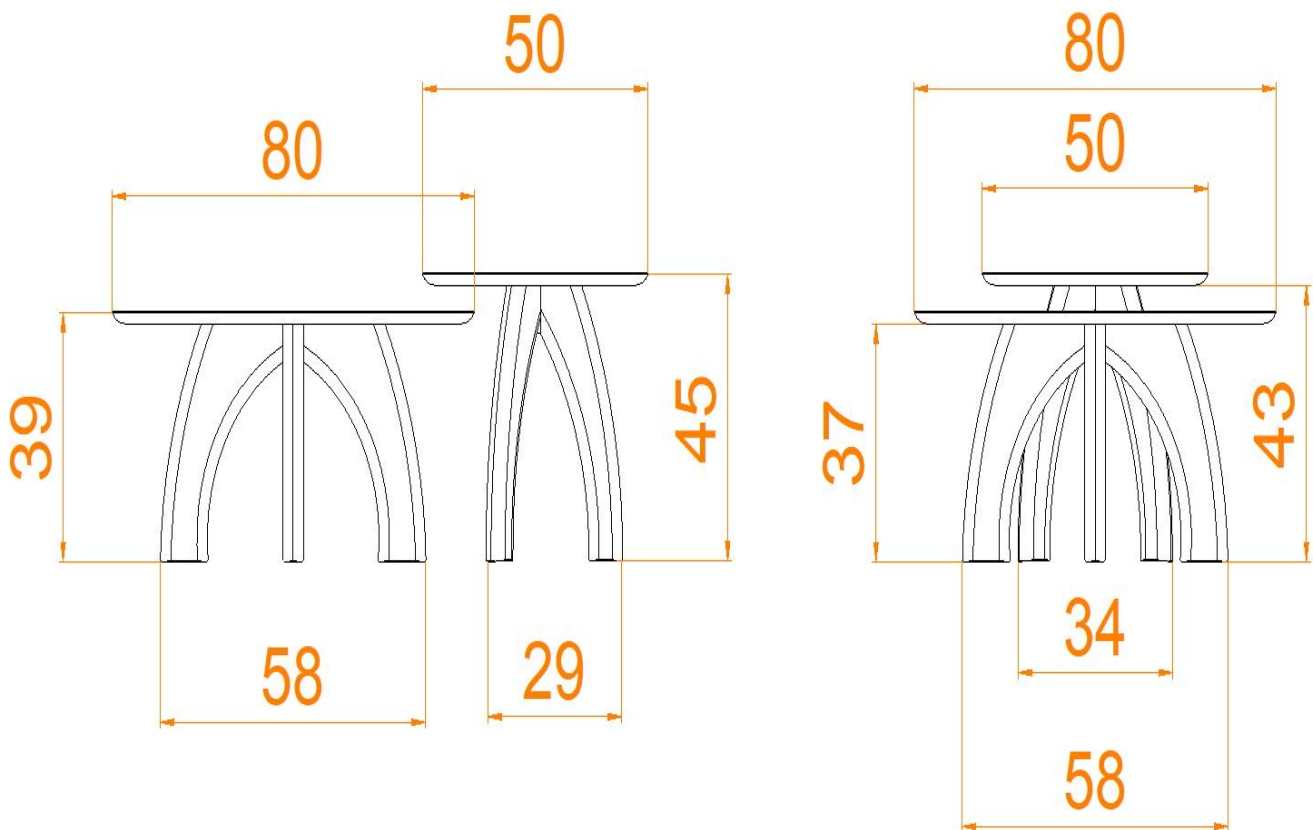

### Specyfikacja:

Wymiary podane w cm

Wymiar blatu: 80x80 cm

Wymiar podstawy stołu: 58x90 cm

Wysokość stołu: 39 cm

**POLSKA PRODUKCJA:**

Wszystkie elementy konstrukcyjne są z drewna litego lub klejonego. Cięte, obrabiane i malowane w Polsce. Używamy do tego specjalistycznego sprzętu jak piły CNC, frezarki i obrabiarki. Używamy dobrej jakości suchego drewna aby konstrukcja była solidna i stabilna. **To nie są chińskie podstawy** zamawiane na masową skalę. Produkcja kamienia też w całości odbywa się w Polsce. Od cięcia słabów w elementy, polerowanie, satynowanie czy frezowanie.