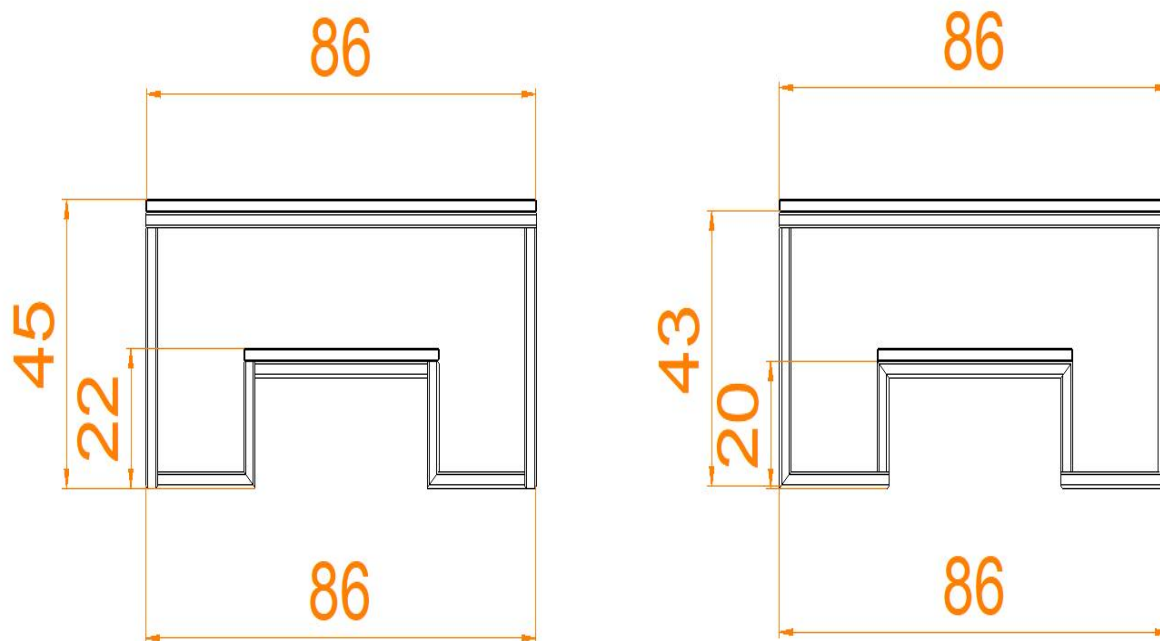

Specyfikacja:

Wymiary podane w cm

Wymiar blatu: 86x86 cm

Wymiar podstawy stołu: 86x86 cm

Wysokość stołu: 45 cm

Wymiar użytego profilu metalowego: 30x30

POLSKA PRODUKCJA:

Wszystkie elementy konstrukcyjne są cięte, spawane, gięte i malowane w Polsce. Używamy do tego specjalistycznego sprzętu jak piły CNC, lasery CNC, spawarki TIG i MIG. Używamy dobrej jakości grubej blachy aby konstrukcja była solidna i stabilna. **To nie są chińskie podstawy** zamawiane na masową skalę. Produkcja kamienia też w całości odbywa się w Polsce. Od cięcia słabów w elementy, polerowanie, satynowanie czy frezowanie.