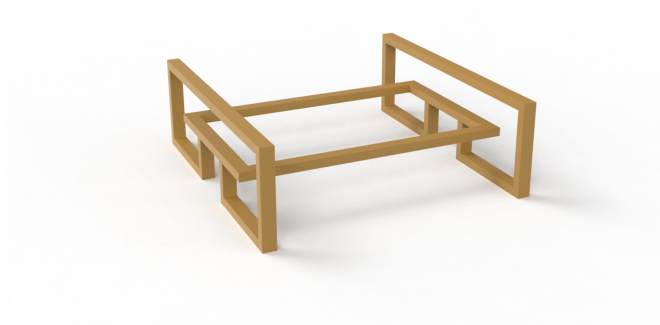

Masz pewność, że otrzymasz produkt bardzo wysokiej jakości **wyprodukowany w Polsce**, przy czym wspierasz naszą gospodarkę.

Nowoczesna podstawa do stołu

Starannie nałożony kolor sprawia, że nasze podstawy do stołu są wyjątkowe i wyglądają bardzo estetycznie. Idealnie komponują się w nowoczesnych wnętrzach jak i w stylowych pomieszczeniach. Do wyboru są 4 podstawowe i zawsze ponadczasowe kolory: czarny, biały, antracytowy i złoty. Natomiast na specjalne życzenie klienta możemy pomalować podstawy stołu w każdy kolor z palety RAL.

Konstrukcja została starannie wyczyszczona, odtłuszczona i przygotowana do malowania, dzięki czemu finalny efekt jest fenomenalny.

Ekskluzywny kamień

Kamienne stoły to doskonała inwestycja w elegancję i trwałość wnętrza. Wybór odpowiedniego kamienia – od marmuru po granit, kwarcyt czy gnejs – zależy od indywidualnych preferencji estetycznych i stylu, w jakim urządzone jest dane pomieszczenie.

Kamień, choć pomalowany przez naturę i dość ciężki, to materiał, który zachowa swój urok przez wiele lat, wnosząc do wnętrza wyjątkowy, luksusowy charakter. Dzięki swojej uniwersalności, kamień świetnie komponuje się zarówno w klasycznych, jak i nowoczesnych aranżacjach, sprawiając, że stoły stają się nie tylko funkcjonalnym, ale i artystycznym elementem wystroju.

Oferta nie stanowi oferty handlowej w rozumieniu kodeksu cywilnego.

Produkt posiada dodatkowe opcje:

Kolor konstrukcji: Biały mat - RAL 9003 , Czarny mat - RAL 9005 , Grafit mat - RAL 7015 , Złoty mat - RAL 1024

Kamień: Belvedere , Bohus Red , Carnia Gray , Gnejs , Green Multi , Impala , Ivory Fantasy , Kashmir Gold , Kuru Gray , Negresco , Nero Zimbabwe - Antyk , Orion , Patagonia , Roma Imperiale , Salt White , Shivakashi , Star Galaxy , Taj Mahal , Tarn , Titanium Gold , Via Lattea , Viscont White , Vulcan , Wanga