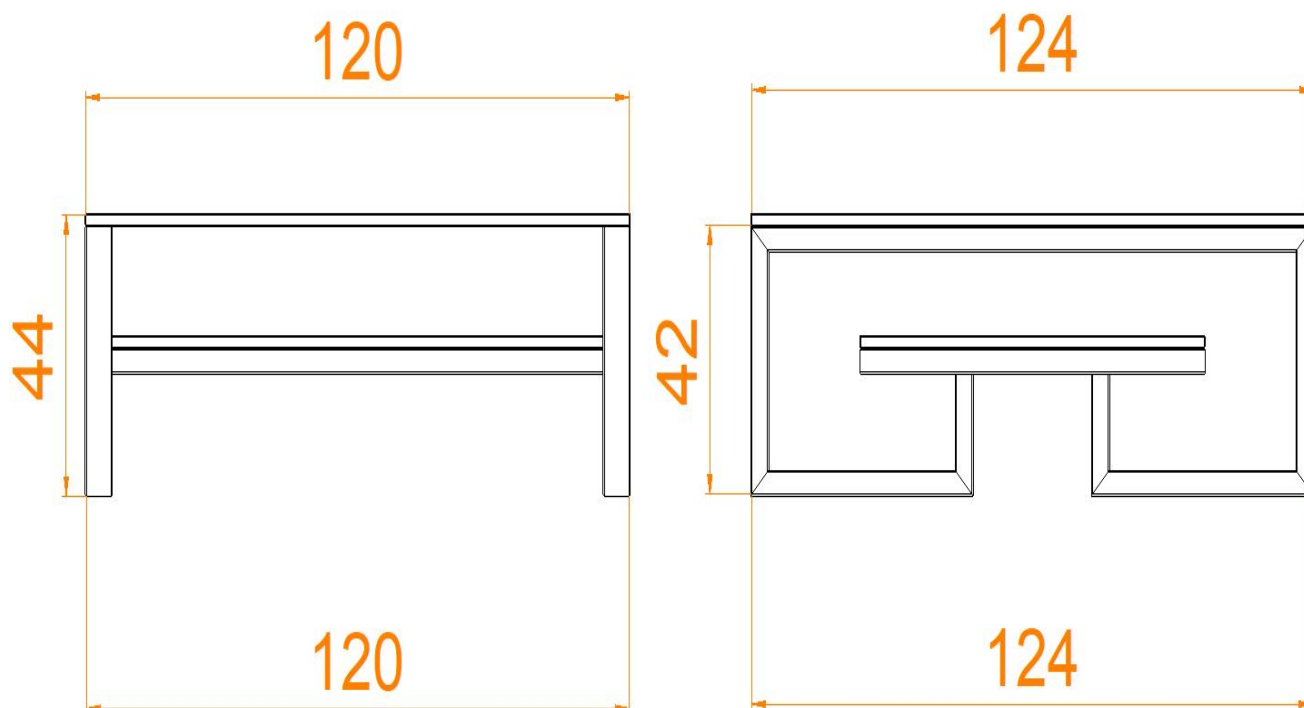

różne użyczenia, umazanie lub ziarnistość. Przedstawione wizualizacje prezentują tylko przykład kamienia, który może się znaleźć na gotowym, zamówionym produkcie. Proszę zapoznać się z różnorodnością kamieni naturalnych [TUTAJ](#)

Specyfikacja:

Wymiary podane w cm

Wymiar blatu: 124x120 cm

Wymiar podstawy stołu: 124x120 cm

Wysokość stołu: 44 cm

Wymiar użytego profilu metalowego: 60x40