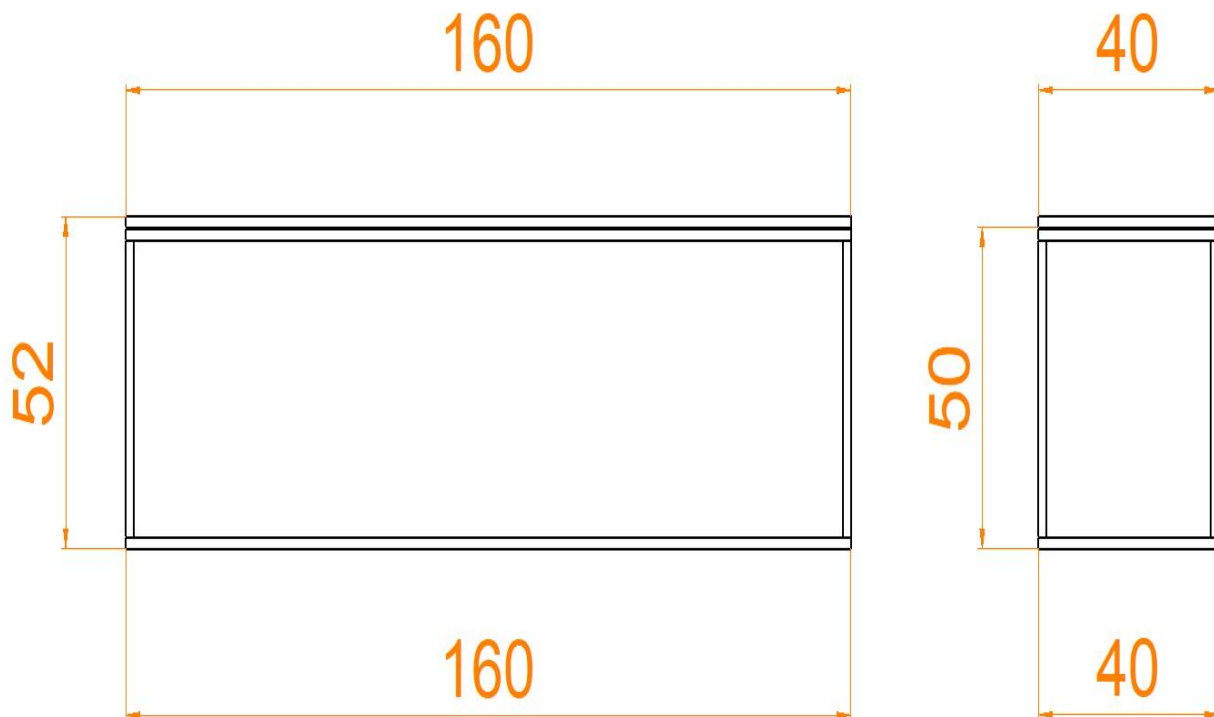

Ta szafka RTV ma prosty, minimalistyczny design z industrialnym akcentem. Cienka metalowa rama i wyrazisty kamienny blat sprawiają, że mebel jest jednocześnie lekki wizualnie, ale z charakterem. Otwartość formy – brak zabudowy sprawia, że mebel „nie zagraca” przestrzeni; świetny do małych pomieszczeń.

Specyfikacja:

Wymiary podane w cm

Wymiar blatu: 160x40 cm

Wymiar podstawy szafki rtv: 160x40 cm

Wysokość szafki rtv: 52 cm

Wymiar użytego profilu metalowego: 20x20

POLSKA PRODUKCJA:

Wszystkie elementy konstrukcyjne są cięte, spawane, gięte i malowane w Polsce. Używamy do tego specjalistycznego sprzętu jak piły CNC, lasery CNC, spawarki TIG i MIG. Używamy dobrej jakości grubej blachy aby konstrukcja była solidna i stabilna. **To nie są chińskie podstawy** zamawiane na masową skalę. Produkcja kamienia też w całości odbywa się w Polsce. Od cięcia słabów w elementy, polerowanie, satynowanie czy frezowanie. Masz pewność, że otrzymasz produkt bardzo wysokiej jakości **wyprodukowany w Polsce**, przy czym wspierasz naszą gospodarkę.