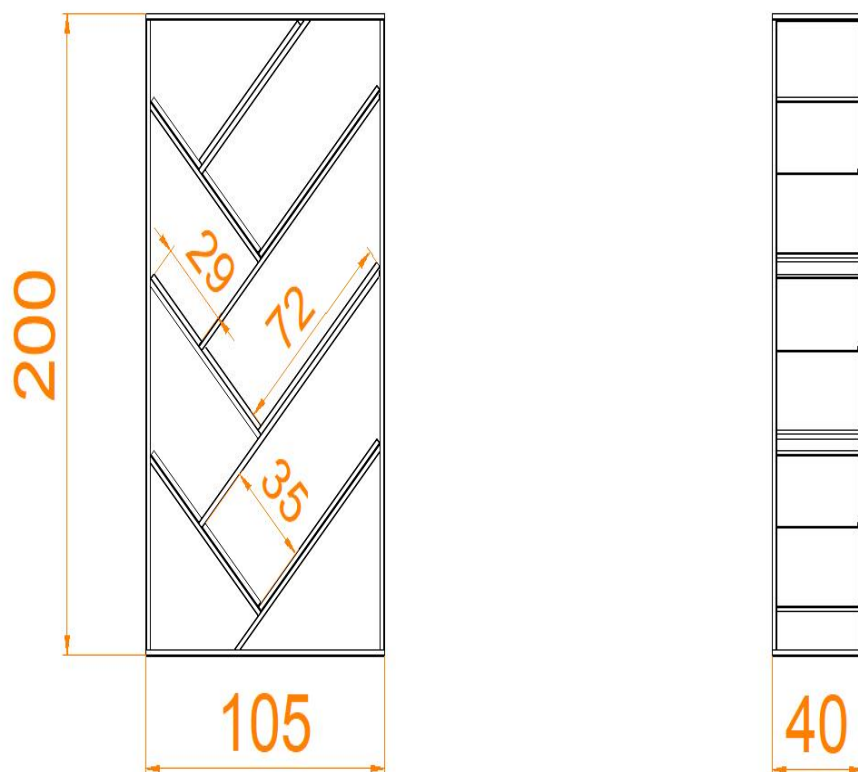

Nowoczesny regał Slope to połączenie minimalizmu i oryginalnego designu. Jego konstrukcja opiera się na geometrycznej stalowej ramie, w której osadzone są półki ułożone pod kątem, tworzące efektowny wzór w kształcie litery „V”. Półki mogą być wykonane z kamienia naturalnego jak granit, marmur lub kwarcyt naturalny, co nadaje całości elegancji i luksusowego charakteru. Smukła, metalowa rama kontrastuje z wyrazistą fakturą półek, podkreślając nowoczesny, loftowy styl mebla.

Specyfikacja:

Wymiary podane w cm

Wymiar regału: 105x40 cm

Wysokość regału: 200 cm

Wymiar użytego profilu metalowego: 20x20

POLSKA PRODUKCJA:

Wszystkie elementy konstrukcyjne są cięte, spawane, gięte i malowane w Polsce. Używamy do tego specjalistycznego sprzętu jak piły CNC, lasery CNC, spawarki TIG i MIG. Używamy dobrej jakości grubej blachy aby konstrukcja była solidna i stabilna. **To nie są chińskie podstawy** zamawiane na masową skalę.