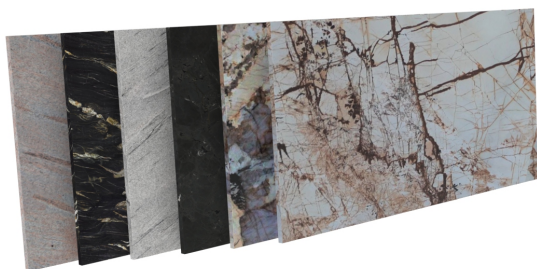

Nowoczesny regał Slope to połączenie minimalizmu i oryginalnego designu. Jego konstrukcja opiera się na geometrycznej stalowej ramie, w której osadzone są półki ułożone pod kątem, tworzące efektowny wzór w kształcie litery „V”. Półki mogą być wykonane z kamienia naturalnego jak granit, marmur lub kwarcyt naturalny, co nadaje całości elegancji i luksusowego charakteru. Smukła, metalowa rama kontrastuje z wyrazistą fakturą półek, podkreślając nowoczesny, loftowy styl mebla.

Półki o wymiarach 72x40 cm oraz 32x40 cm

WAŻNE:

Należy bezwzględnie pamiętać, że użyte materiały takiej jak marmur, granit czy kwarcyt to kamienie naturalne posiadające różne użyczenia, umazanie lub ziarnistość. Przedstawione wizualizacje prezentują tylko przykład kamienia, który może się znaleźć na gotowym, zamówionym produkcie. Proszę zapoznać się z różnorodnością kamieni naturalnych [TUTAJ](#)

Nowoczesna konstrukcja regału

W ofercie znajdziesz różne wykończenia stelaży – od ponadczasowej czerni i bieli, po elegancki antracyt i złoto. Na

specjalne zamówienie możemy przygotować regał w dowolnym kolorze z palety RAL, tak aby perfekcyjnie dopasować go do charakteru Twojego wnętrza. Każdy regał został starannie przygotowany – solidna konstrukcja gwarantuje trwałość oraz fenomenalny efekt końcowy. To mebel, który nie tylko organizuje przestrzeń, ale także staje się jej wyjątkową ozdobą..

Kamień: Belvedere , Bohus Red , Carnia Gray , Gnejs , Green Multi , Impala , Ivory Fantasy , Kashmir Gold , Kuru Gray , Negresco , Nero Zimbabwe - Antyk , Orion , Patagonia , Roma Imperiale , Salt White , Shivakashi , Star Galaxy , Taj Mahal , Tarn , Titanium Gold , Via Lattea , Viscont White , Vulcan , Wanga