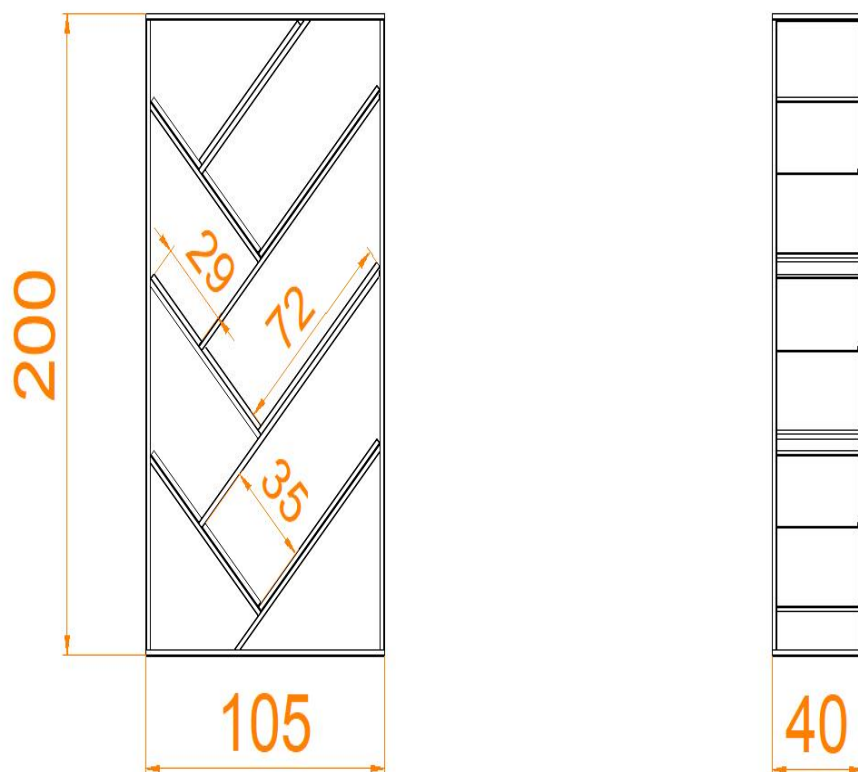

### Opis produktu

Nowoczesny regał Slope to połączenie minimalizmu i oryginalnego designu. Jego konstrukcja opiera się na geometrycznej stalowej ramie, w której osadzone są półki ułożone pod kątem, tworzące efektowny wzór w kształcie litery „V”. Półki mogą być wykonane z kamienia naturalnego jak granit, marmur lub kwarcyt naturalny, co nadaje całości elegancji i luksusowego charakteru. Smukła, metalowa rama kontrastuje z wyrazistą fakturą półek, podkreślając nowoczesny, loftowy styl mebla.

Półki o wymiarach 72x40 cm oraz 32x40 cm

### Specyfikacja:

Wymiary podane w cm

Wymiar regału: 105x40 cm

Wysokość regału: 200 cm

Wymiar użytego profilu metalowego: 20x20

**POLSKA PRODUKCJA:**

Wszystkie elementy konstrukcyjne są cięte, spawane, gięte i malowane w Polsce. Używamy do tego specjalistycznego sprzętu jak piły CNC, lasery CNC, spawarki TIG i MIG. Używamy dobrej jakości grubej blachy aby konstrukcja była solidna i stabilna. **To nie są chińskie podstawy** zamawiane na masową skalę.