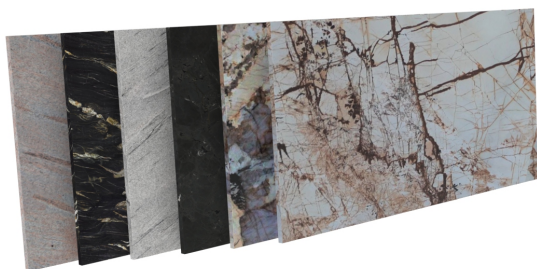

---

specjalne zamówienie możemy przygotować regał w dowolnym kolorze z palety RAL, tak aby perfekcyjnie dopasować go do charakteru Twojego wnętrza. Każdy regał został starannie przygotowany – solidna konstrukcja gwarantuje trwałość oraz fenomenalny efekt końcowy. To mebel, który nie tylko organizuje przestrzeń, ale także staje się jej wyjątkową ozdobą..

Ekskluzywny kamień

Kamienne stoły to doskonała inwestycja w elegancję i trwałość wnętrza. Wybór odpowiedniego kamienia – od marmuru po granit, kwarcyt czy gnejs – zależy od indywidualnych preferencji estetycznych i stylu, w jakim urządzone jest dane pomieszczenie.

Kamień, choć pomalowany przez naturę i dość ciężki, to materiał, który zachowa swój urok przez wiele lat, wnosząc do wnętrza wyjątkowy, luksusowy charakter. Dzięki swojej uniwersalności, kamień świetnie komponuje się zarówno w klasycznych, jak i nowoczesnych aranżacjach, sprawiając, że stoły stają się nie tylko funkcjonalnym, ale i artystycznym elementem wystroju.

Oferta nie stanowi oferty handlowej w rozumieniu kodeksu cywilnego.

Produkt posiada dodatkowe opcje:

Kolor konstrukcji: Biały mat - RAL 9003 , Czarny mat - RAL 9005 , Grafit mat - RAL 7015 , Złoty mat - RAL 1024

Kamień: Belvedere , Bohus Red , Carnia Gray , Gnejs , Green Multi , Impala , Ivory Fantasy , Kashmir Gold , Kuru Gray , Negresco , Nero Zimbabwe - Antyk , Orion , Patagonia , Roma Imperiale , Salt White , Shivakashi , Star Galaxy , Taj Mahal , Tarn , Titanium Gold , Via Lattea , Viscont White , Vulcan , Wanga