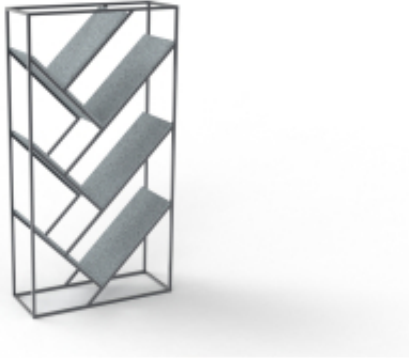

Dane aktualne na dzień: 09-05-2026 07:32

Link do produktu: <https://4rogi.pl/regal-slope-p-83.html>

Regał Slope

Cena	5 880 zł
Cena poprzednia	8 400 zł
Dostępność	Na zamówienie
Numer katalogowy	Slope

Opis produktu

Nowoczesny regał Slope to połączenie minimalizmu i oryginalnego designu. Jego konstrukcja opiera się na geometrycznej stalowej ramie, w której osadzone są półki ułożone pod kątem, tworzące efektowny wzór w kształcie litery „V”. Półki mogą być wykonane z kamienia naturalnego jak granit, marmur lub kwarcyt naturalny, co nadaje całości elegancji i luksusowego charakteru. Smukła, metalowa rama kontrastuje z wyrazistą fakturą półek, podkreślając nowoczesny, loftowy styl mebla.

Dzięki swojej nietuzinkowej formie regał Slope świetnie sprawdzi się zarówno jako praktyczne miejsce do przechowywania książek czy dekoracji, jak i jako designerski akcent we wnętrzu. To idealny wybór do nowoczesnych salonów, biur czy przestrzeni typu open space.

Półki o wymiarach 72x40 cm oraz 32x40 cm

WAŻNE:

Należy bezwzględnie pamiętać, że użyte materiały takiej jak marmur, granit czy kwarcyt to kamienie naturalne posiadające różne użyczenia, umazanie lub ziarnistość. Przedstawione wizualizacje prezentują tylko przykład kamienia, który może się znaleźć na gotowym, zamówionym produkcie. Proszę zapoznać się z różnorodnością kamieni naturalnych [TUTAJ](#)

Specyfikacja: