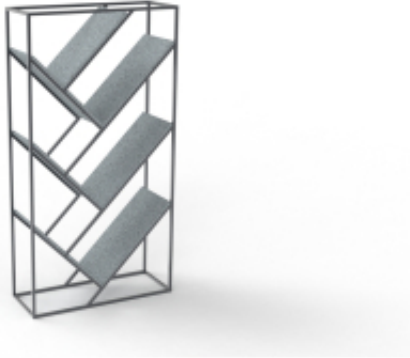

Dane aktualne na dzień: 24-06-2026 12:09

Link do produktu: <https://4rogi.pl/regal-slope-p-83.html>

Regał Slope

Cena	5 880 zł
Cena poprzednia	8 400 zł
Dostępność	Na zamówienie
Numer katalogowy	Slope

Opis produktu

Nowoczesny regał Slope to połączenie minimalizmu i oryginalnego designu. Jego konstrukcja opiera się na geometrycznej stalowej ramie, w której osadzone są półki ułożone pod kątem, tworzące efektowny wzór w kształcie litery „V”. Półki mogą być wykonane z kamienia naturalnego jak granit, marmur lub kwarcyt naturalny, co nadaje całości elegancji i luksusowego charakteru. Smukła, metalowa rama kontrastuje z wyrazistą fakturą półek, podkreślając nowoczesny, loftowy styl mebla.

Dzięki swojej nietuzinkowej formie regał Slope świetnie sprawdzi się zarówno jako praktyczne miejsce do przechowywania książek czy dekoracji, jak i jako designerski akcent we wnętrzu. To idealny wybór do nowoczesnych salonów, biur czy przestrzeni typu open space.

Półki o wymiarach 72x40 cm oraz 32x40 cm

WAŻNE:

Należy bezwzględnie pamiętać, że użyte materiały takiej jak marmur, granit czy kwarcyt to kamienie naturalne posiadające różne użyczenia, umazanie lub ziarnistość. Przedstawione wizualizacje prezentują tylko przykład kamienia, który może się znaleźć na gotowym, zamówionym produkcie. Proszę zapoznać się z różnorodnością kamieni naturalnych [TUTAJ](#)

Specyfikacja: