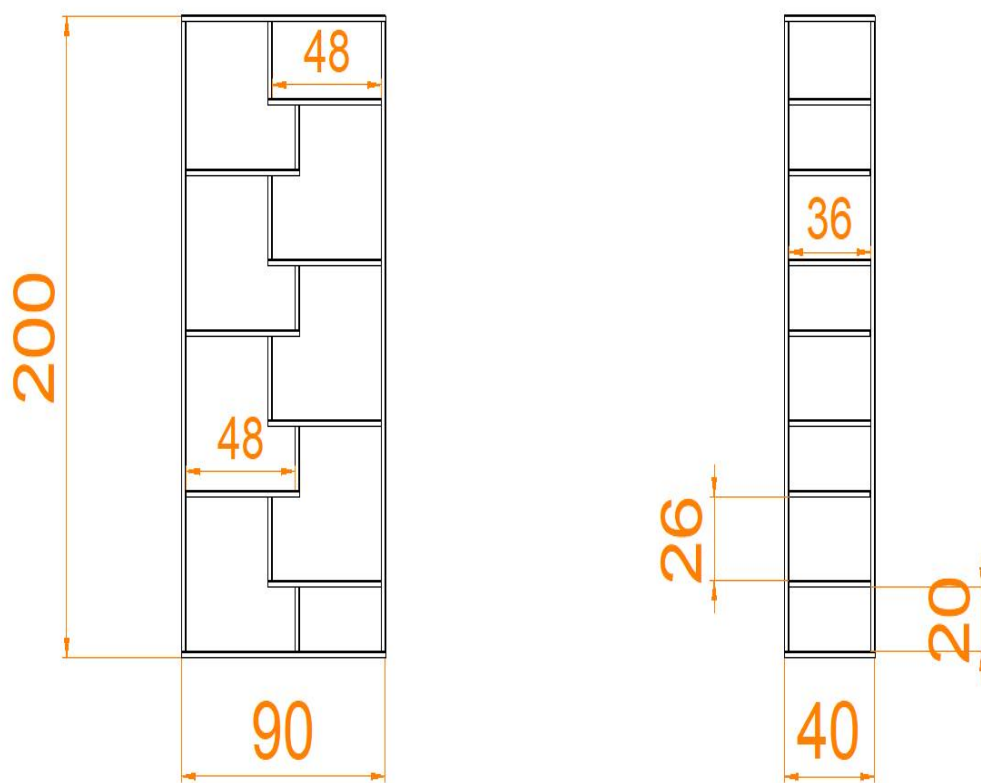

### Opis produktu

Ten regał ma nowoczesną, geometryczną konstrukcję opartą na asymetrycznych półkach, które tworzą efekt przypominający labirynt. Ciekawy wizualnie układ - nieregularność sprawia, że mebel wygląda dynamicznie i intrygująco. Styl industrialno-loftowy - metalowa rama + otwarta forma dobrze wpasują się w nowoczesne wnętrza. To regał dla osób, które lubią design z charakterem - świetny jako mebel ekspozycyjny, który jednocześnie przełamuje monotonię klasycznych form.

### Specyfikacja:

Wymiary podane w cm

Wymiar regału: 90x40 cm

Wysokość regału: 200 cm

Wymiar użytego profilu metalowego: 20x20

**POLSKA PRODUKCJA:**

Wszystkie elementy konstrukcyjne są cięte, spawane, gięte i malowane w Polsce. Używamy do tego specjalistycznego sprzętu jak piły CNC, lasery CNC, spawarki TIG i MIG. Używamy dobrej jakości grubej blachy aby konstrukcja była solidna i stabilna. **To nie są chińskie podstawy** zamawiane na masową skalę.