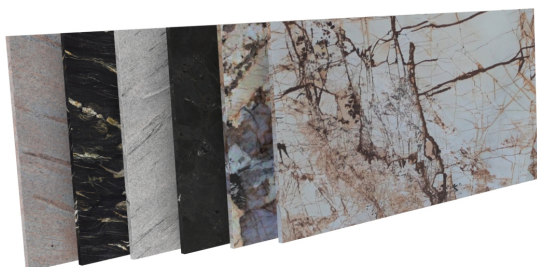

### Opis produktu

Ten regał ma nowoczesną, geometryczną konstrukcję opartą na asymetrycznych półkach, które tworzą efekt przypominający labirynt. Ciekawy wizualnie układ - nieregularność sprawia, że mebel wygląda dynamicznie i intrygująco. Styl industrialno-loftowy - metalowa rama + otwarta forma dobrze wpasują się w nowoczesne wnętrza. To regał dla osób, które lubią design z charakterem - świetny jako mebel ekspozycyjny, który jednocześnie przełamuje monotonię klasycznych form.

### WAŻNE:

Należy bezwzględnie pamiętać, że użyte materiały takiej jak marmur, granit czy kwarcyt to kamienie naturalne posiadające różne użycenia, umazanie lub ziarnistość. Przedstawione wizualizacje prezentują tylko przykład kamienia, który może się znaleźć na gotowym, zamówionym produkcie. Proszę zapoznać się z różnorodnością kamieni naturalnych [TUTAJ](#)

## Nowoczesna konstrukcja regału

W ofercie znajdziesz różne wykończenia stelaży – od ponadczasowej czerni i bieli, po elegancki antracyt i złoto. Na

---

specjalne zamówienie możemy przygotować regał w dowolnym kolorze z palety RAL, tak aby perfekcyjnie dopasować go do charakteru Twojego wnętrza. Każdy regał został starannie przygotowany – solidna konstrukcja gwarantuje trwałość oraz fenomenalny efekt końcowy. To mebel, który nie tylko organizuje przestrzeń, ale także staje się jej wyjątkową ozdobą..

### Produkt posiada dodatkowe opcje:

**Kolor konstrukcji:** Biały mat - RAL 9003 , Czarny mat - RAL 9005 , Grafit mat - RAL 7015 , Złoty mat - RAL 1024

**Kamień:** Belvedere , Bohus Red , Carnia Gray , Gnejs , Green Multi , Impala , Ivory Fantasy , Kashmir Gold , Kuru Gray , Negresco , Nero Zimbabwe - Antyk , Orion , Patagonia , Roma Imperiale , Salt White , Shivakashi , Star Galaxy , Taj Mahal , Tarn , Titanium Gold , Via Lattea , Viscont White , Vulcan , Wanga