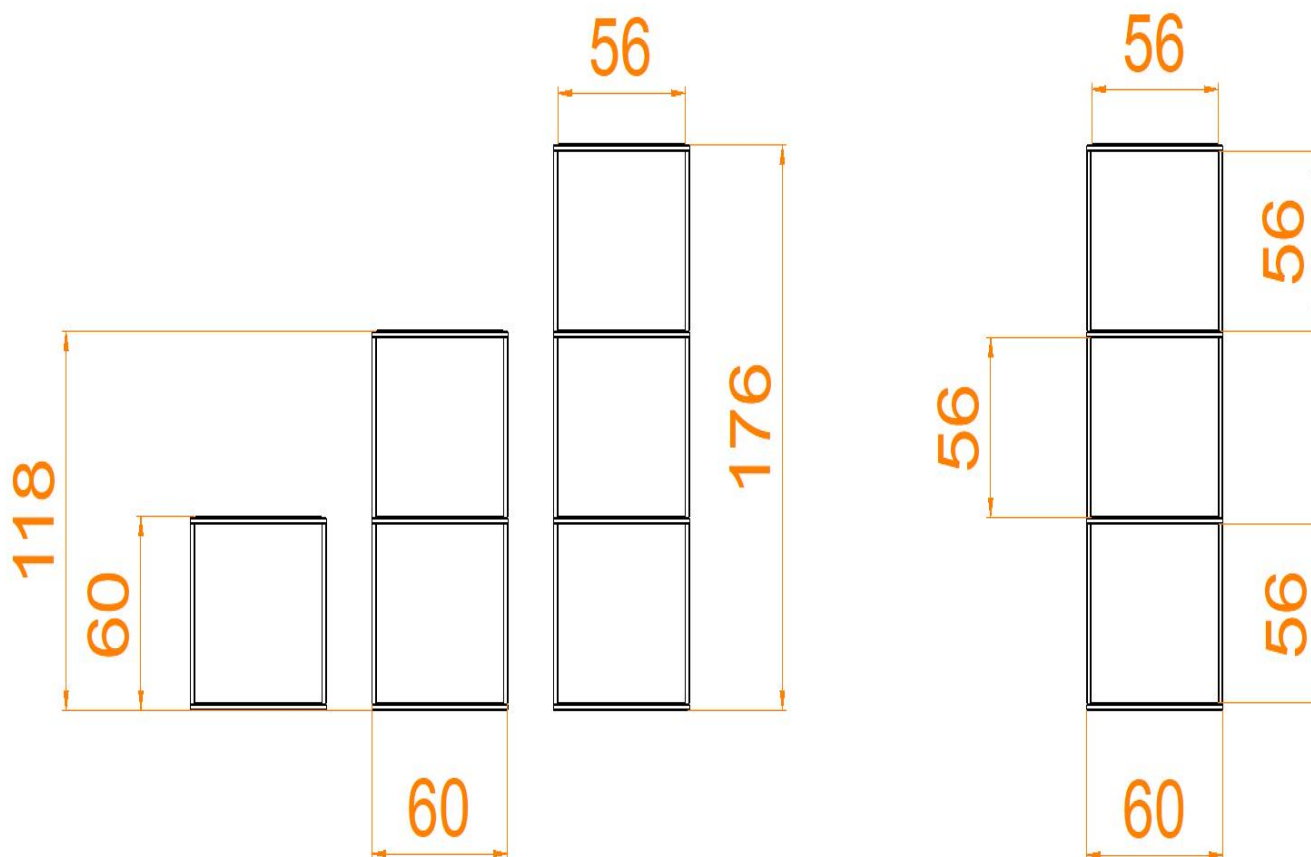

Regały Nodo to idealne uzupełnienie Twojego salonu. Ten regał ma prostą, modułową formę zbudowaną z sześciennych segmentów o różnej wysokości. Każdy segment może funkcjonować osobno lub w zestawie, co daje dużą dowolność w aranżacji. Prosta konstrukcja sprawia, że pasuje do wielu typów wnętrz – od nowoczesnych po industrialne. Świetnie nadają się do układania książek lub ozdób.

Specyfikacja:

Wymiary podane w cm

Wymiar regału: 60x60 cm

Wysokość regału: 60 cm

Wymiar użytego profilu metalowego: 20x20

POLSKA PRODUKCJA:

Wszystkie elementy konstrukcyjne są cięte, spawane, gięte i malowane w Polsce. Używamy do tego specjalistycznego sprzętu jak piły CNC, lasery CNC, spawarki TIG i MIG. Używamy dobrej jakości grubej blachy aby konstrukcja była solidna i stabilna. **To nie są chińskie podstawy** zamawiane na masową skalę.