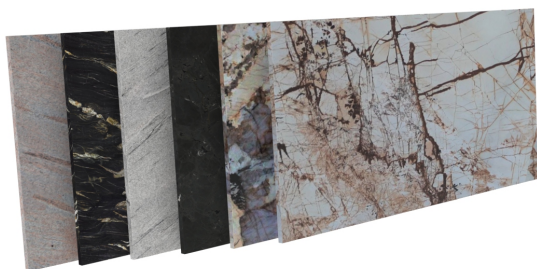

Nowoczesna konstrukcja regału

W ofercie znajdziesz różne wykończenia stelaży – od ponadczasowej czerni i bieli, po elegancki antracyt i złoto. Na

specjalne zamówienie możemy przygotować regał w dowolnym kolorze z palety RAL, tak aby perfekcyjnie dopasować go do charakteru Twojego wnętrza. Każdy regał został starannie przygotowany – solidna konstrukcja gwarantuje trwałość oraz fenomenalny efekt końcowy. To mebel, który nie tylko organizuje przestrzeń, ale także staje się jej wyjątkową ozdobą..

Kamień: Belvedere , Bohus Red , Carnia Gray , Gnejs , Green Multi , Impala , Ivory Fantasy , Kashmir Gold , Kuru Gray , Negresco , Nero Zimbabwe - Antyk , Orion , Patagonia , Roma Imperiale , Salt White , Shivakashi , Star Galaxy , Taj Mahal , Tarn , Titanium Gold , Via Lattea , Viscont White , Vulcan , Wanga