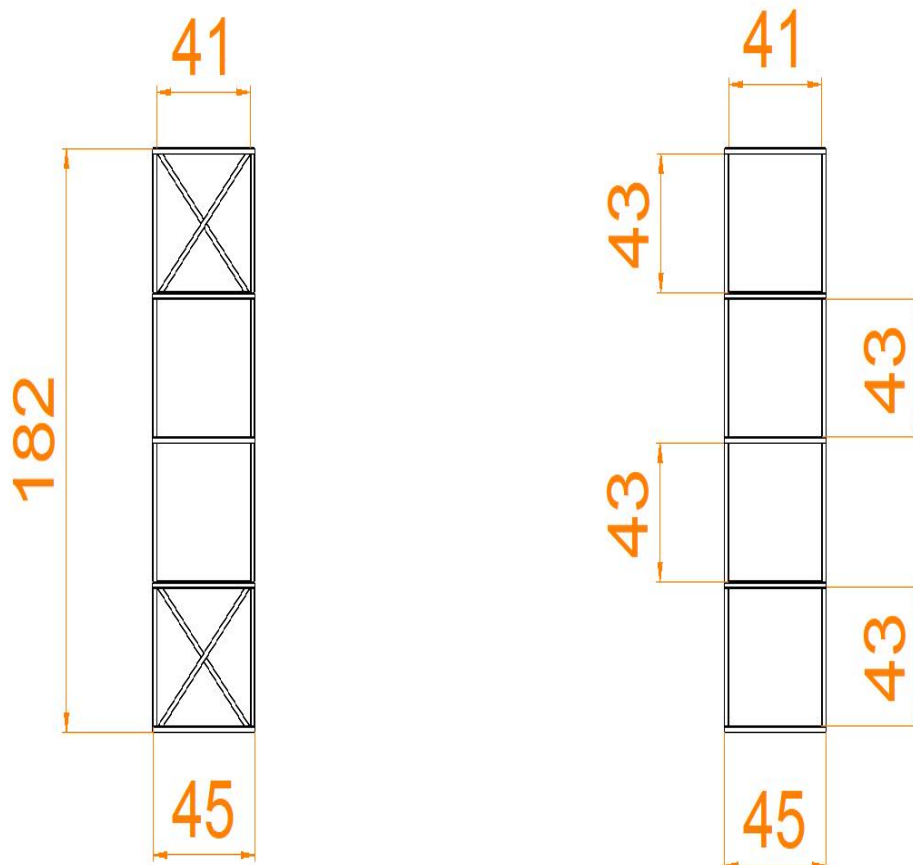

Specyfikacja:

Wymiary podane w cm

Wymiar regału: 45x45 cm

Wysokość regału: 182 cm

Wymiar użytego profilu metalowego: 20x20

POLSKA PRODUKCJA:

Wszystkie elementy konstrukcyjne są cięte, spawane, gięte i malowane w Polsce. Używamy do tego specjalistycznego sprzętu jak piły CNC, lasery CNC, spawarki TIG i MIG. Używamy dobrej jakości grubej blachy aby konstrukcja była solidna i stabilna. **To nie są chińskie podstawy** zamawiane na masową skalę.