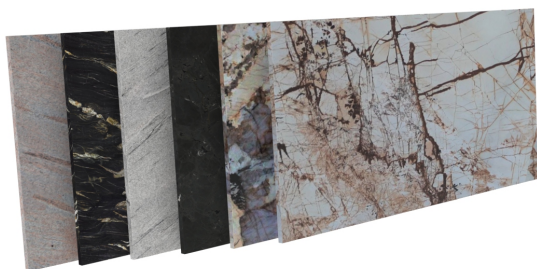

To praktyczny i bardzo stabilny regał, który dobrze sprawdzi się w miejscach, gdzie potrzeba funkcjonalności i oszczędności miejsca. Dobry wybór do biura, pracowni lub nowoczesnego salonu.

WAŻNE:

Należy bezwzględnie pamiętać, że użyte materiały takiej jak marmur, granit czy kwarcyt to kamienie naturalne posiadające różne użyczenia, umazanie lub ziarnistość. Przedstawione wizualizacje prezentują tylko przykład kamienia, który może się znaleźć na gotowym, zamówionym produkcie. Proszę zapoznać się z różnorodnością kamieni naturalnych [TUTAJ](#)

Nowoczesna konstrukcja regału

W ofercie znajdziesz różne wykończenia stelaży – od ponadczasowej czerni i bieli, po elegancki antracyt i złoto. Na

specjalne zamówienie możemy przygotować regał w dowolnym kolorze z palety RAL, tak aby perfekcyjnie dopasować go do charakteru Twojego wnętrza. Każdy regał został starannie przygotowany – solidna konstrukcja gwarantuje trwałość oraz fenomenalny efekt końcowy. To mebel, który nie tylko organizuje przestrzeń, ale także staje się jej wyjątkową ozdobą..

Kamień: Belvedere , Bohus Red , Carnia Gray , Gnejs , Green Multi , Impala , Ivory Fantasy , Kashmir Gold , Kuru Gray , Negresco , Nero Zimbabwe - Antyk , Orion , Patagonia , Roma Imperiale , Salt White , Shivakashi , Star Galaxy , Taj Mahal , Tarn , Titanium Gold , Via Lattea , Viscont White , Vulcan , Wanga