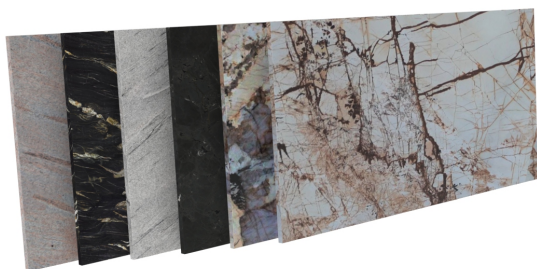

WAŻNE:

Należy bezwzględnie pamiętać, że użyte materiały takiej jak marmur, granit czy kwarcyt to kamienie naturalne posiadające różne użyczenia, umazanie lub ziarnistość. Przedstawione wizualizacje prezentują tylko przykład kamienia, który może się znaleźć na gotowym, zamówionym produkcie. Proszę zapoznać się z różnorodnością kamieni naturalnych [TUTAJ](#)

Nowoczesna konstrukcja regału

W ofercie znajdziesz różne wykończenia stelaży – od ponadczasowej czerni i bieli, po elegancki antracyt i złoto. Na

specjalne zamówienie możemy przygotować regał w dowolnym kolorze z palety RAL, tak aby perfekcyjnie dopasować go do charakteru Twojego wnętrza. Każdy regał został starannie przygotowany – solidna konstrukcja gwarantuje trwałość oraz fenomenalny efekt końcowy. To mebel, który nie tylko organizuje przestrzeń, ale także staje się jej wyjątkową ozdobą..

Kamień: Belvedere , Bohus Red , Carnia Gray , Gnejs , Green Multi , Impala , Ivory Fantasy , Kashmir Gold , Kuru Gray , Negresco , Nero Zimbabwe - Antyk , Orion , Patagonia , Roma Imperiale , Salt White , Shivakashi , Star Galaxy , Taj Mahal , Tarn , Titanium Gold , Via Lattea , Viscont White , Vulcan , Wanga