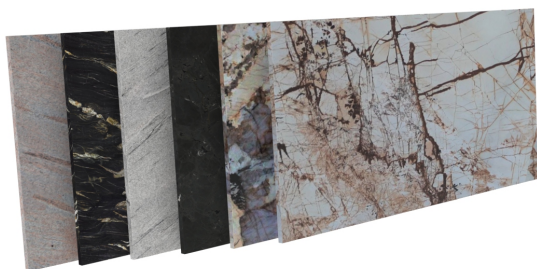

WAŻNE:

Należy bezwzględnie pamiętać, że użyte materiały takiej jak marmur, granit czy kwarcyt to kamienie naturalne posiadające różne użyczenia, umazanie lub ziarnistość. Przedstawione wizualizacje prezentują tylko przykład kamienia, który może się znaleźć na gotowym, zamówionym produkcie. Proszę zapoznać się z różnorodnością kamieni naturalnych [TUTAJ](#)

Nowoczesna konstrukcja regału

W ofercie znajdziesz różne wykończenia stelaży - od ponadczasowej czerni i bieli, po elegancki antracyt i złoto. Na

specjalne zamówienie możemy przygotować regał w dowolnym kolorze z palety RAL, tak aby perfekcyjnie dopasować go do charakteru Twojego wnętrza. Każdy regał został starannie przygotowany – solidna konstrukcja gwarantuje trwałość oraz fenomenalny efekt końcowy. To mebel, który nie tylko organizuje przestrzeń, ale także staje się jej wyjątkową ozdobą..

Ekskluzywny kamień

Kamienne stoły to doskonała inwestycja w elegancję i trwałość wnętrza. Wybór odpowiedniego kamienia – od marmuru po granit, kwarcyt czy gnejs – zależy od indywidualnych preferencji estetycznych i stylu, w jakim urządzone jest dane pomieszczenie.

Kamień: Belvedere , Bohus Red , Carnia Gray , Gnejs , Green Multi , Impala , Ivory Fantasy , Kashmir Gold , Kuru Gray , Negresco , Nero Zimbabwe - Antyk , Orion , Patagonia , Roma Imperiale , Salt White , Shivakashi , Star Galaxy , Taj Mahal , Tarn , Titanium Gold , Via Lattea , Viscont White , Vulcan , Wanga