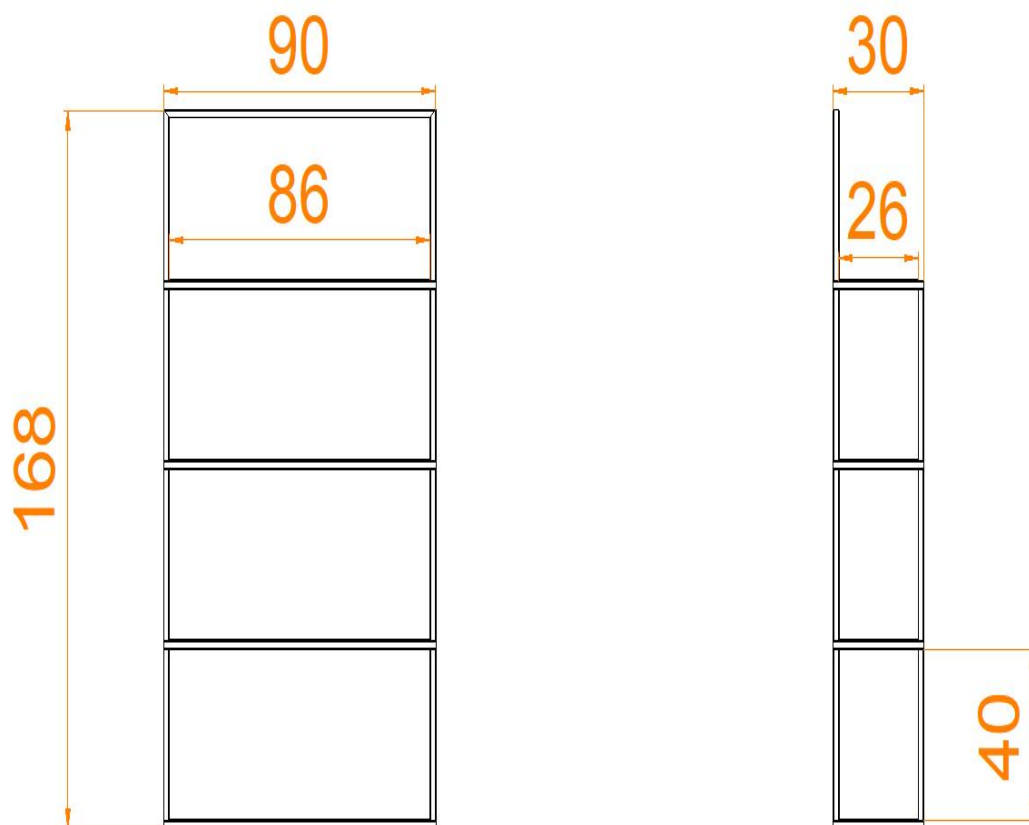

Specyfikacja:

Wymiary podane w cm

Wymiar regału: 90x30 cm

Wysokość regału: 168 cm

Wymiar użytego profilu metalowego: 20x20

POLSKA PRODUKCJA:

Wszystkie elementy konstrukcyjne są cięte, spawane, gięte i malowane w Polsce. Używamy do tego specjalistycznego sprzętu jak piły CNC, lasery CNC, spawarki TIG i MIG. Używamy dobrej jakości grubej blachy aby konstrukcja była solidna i stabilna. **To nie są chińskie podstawy** zamawiane na masową skalę.