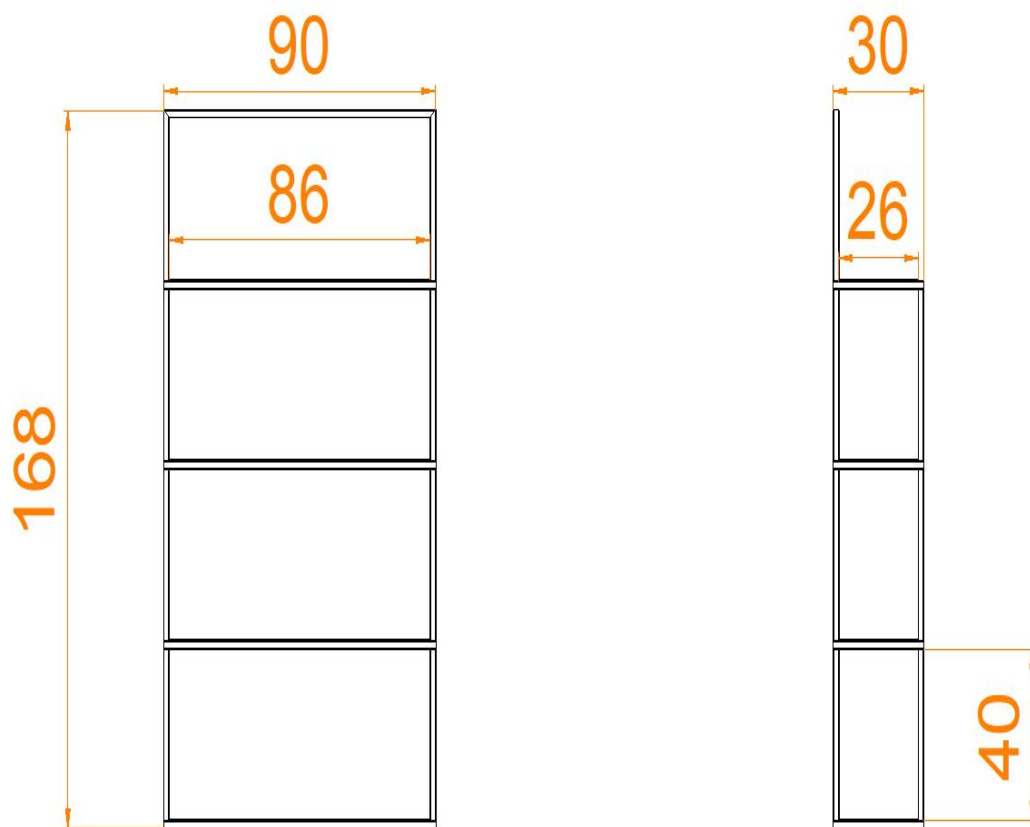

Specyfikacja:

Wymiary podane w cm

Wymiar regału: 90x30 cm

Wysokość regału: 168 cm

Wymiar użytego profilu metalowego: 20x20

POLSKA PRODUKCJA:

Wszystkie elementy konstrukcyjne są cięte, spawane, gięte i malowane w Polsce. Używamy do tego specjalistycznego sprzętu jak piły CNC, lasery CNC, spawarki TIG i MIG. Używamy dobrej jakości grubej blachy aby konstrukcja była solidna i stabilna. **To nie są chińskie podstawy** zamawiane na masową skalę. Produkcja kamienia też w całości odbywa się w Polsce. Od cięcia słabów w elementy, polerowanie, satynowanie czy frezowanie. Masz pewność, że otrzymasz produkt bardzo wysokiej jakości **wyprodukowany w Polsce**, przy czym wspierasz naszą gospodarkę.