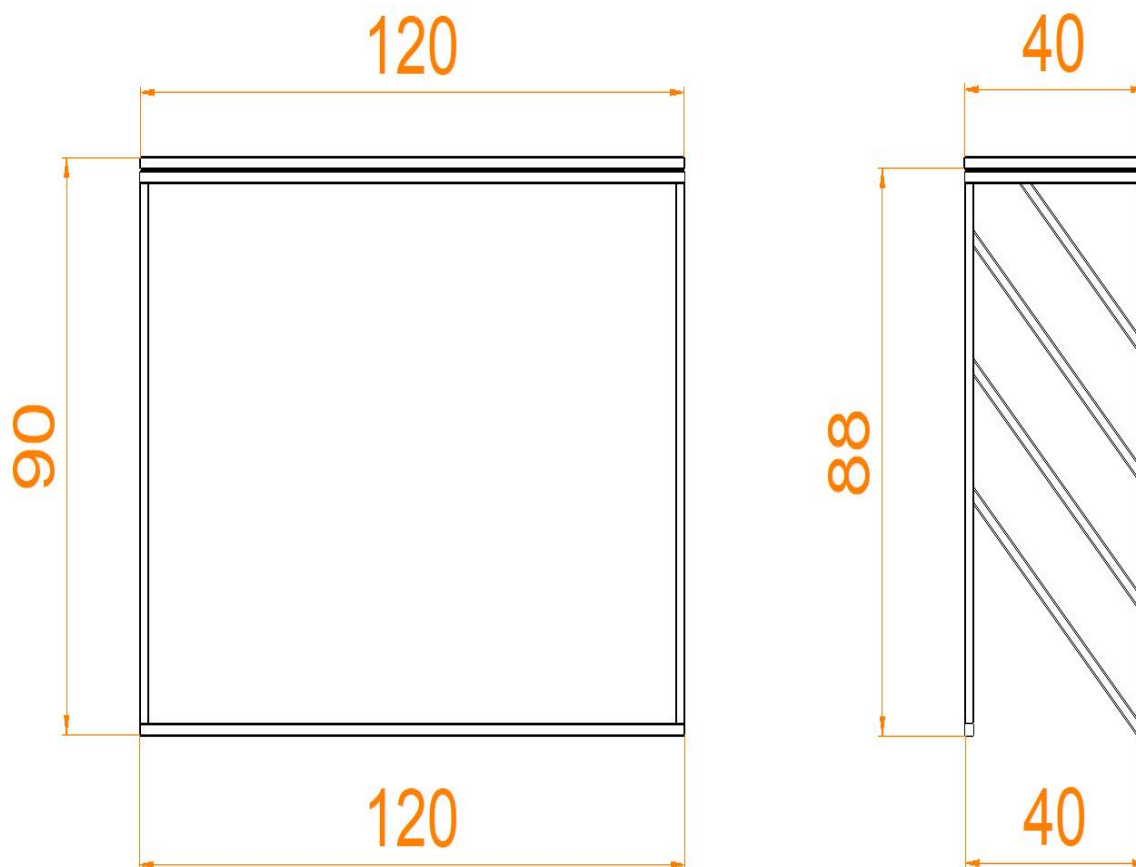

Dane aktualne na dzień: 24-06-2026 12:11

Link do produktu: <https://4rogi.pl/konsola-vento-p-67.html>

Konsola Vento

Cena	4 000 zł
Dostępność	Na zamówienie
Numer katalogowy	Vento

Opis produktu

Konsola Vento to minimalistyczny i elegancki mebel, który doskonale sprawdzi się w przedpokoju, salonie czy biurze. Smukła, stalowa konstrukcja o geometrycznych liniach nadaje jej lekkości, a blat z naturalnym kamieniem wprowadza nutę luksusu i ponadczasowego stylu. Dzięki swojej formie konsola świetnie komponuje się z aranżacjami w stylu industrialnym, nowoczesnym i loftowym.

Specyfikacja:

Wymiary podane w cm

Wymiar blatu: 120x40 cm

Wymiar podstawy konsoli: 120x40 cm

Wysokość konsoli: 90 cm

Wymiar użytego profilu metalowego: 20x20

POLSKA PRODUKCJA:

Wszystkie elementy konstrukcyjne są cięte, spawane, gięte i malowane w Polsce. Używamy do tego specjalistycznego sprzętu jak piły CNC, lasery CNC, spawarki TIG i MIG. Używamy dobrej jakości grubej blachy aby konstrukcja była solidna i stabilna. **To nie są chińskie podstawy** zamawiane na masową skalę. Produkcja kamienia też w całości odbywa się w Polsce. Od cięcia słabów w elementy, polerowanie, satynowanie czy