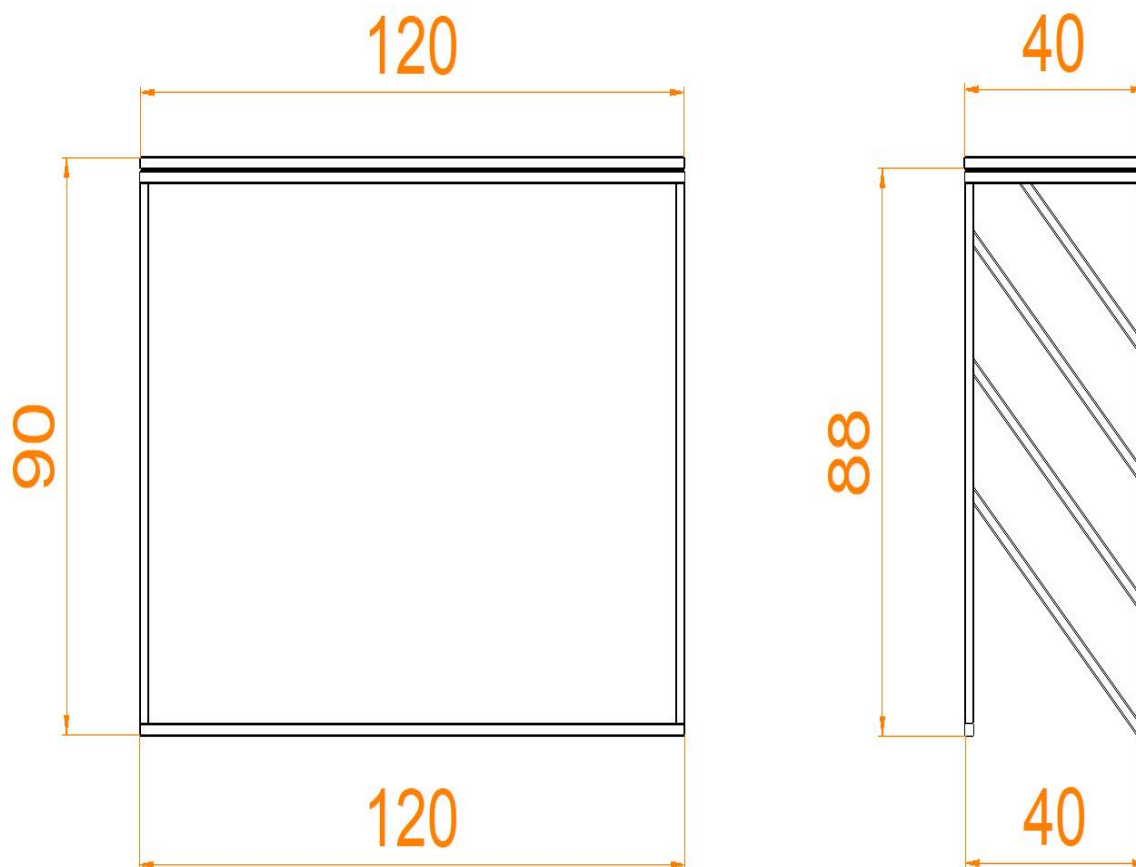

Dane aktualne na dzień: 09-05-2026 07:34

Link do produktu: <https://4rogi.pl/konsola-vento-p-67.html>

Konsola Vento

Cena	4 000 zł
Dostępność	Na zamówienie
Numer katalogowy	Vento

Opis produktu

Konsola Vento to minimalistyczny i elegancki mebel, który doskonale sprawdzi się w przedpokoju, salonie czy biurze. Smukła, stalowa konstrukcja o geometrycznych liniach nadaje jej lekkości, a blat z naturalnym kamieniem wprowadza nutę luksusu i ponadczasowego stylu. Dzięki swojej formie konsola świetnie komponuje się z aranżacjami w stylu industrialnym, nowoczesnym i loftowym.

Specyfikacja:

Wymiary podane w cm

Wymiar blatu: 120x40 cm

Wymiar podstawy konsoli: 120x40 cm

Wysokość konsoli: 90 cm

Wymiar użytego profilu metalowego: 20x20

POLSKA PRODUKCJA:

Wszystkie elementy konstrukcyjne są cięte, spawane, gięte i malowane w Polsce. Używamy do tego specjalistycznego sprzętu jak piły CNC, lasery CNC, spawarki TIG i MIG. Używamy dobrej jakości grubej blachy aby konstrukcja była solidna i stabilna. **To nie są chińskie podstawy** zamawiane na masową skalę. Produkcja kamienia też w całości odbywa się w Polsce. Od cięcia słabów w elementy, polerowanie, satynowanie czy