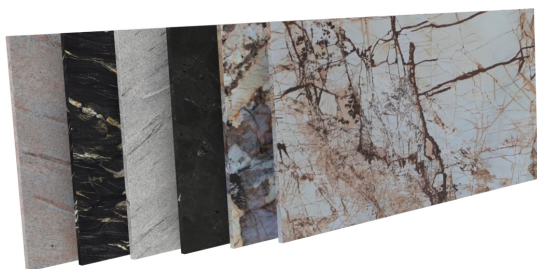

WAŻNE:

Należy bezwzględnie pamiętać, że użyte materiały takiej jak marmur, granit czy kwarcyt to kamienie naturalne posiadające różne użyczenia, umazanie lub ziarnistość. Przedstawione wizualizacje prezentują tylko przykład kamienia, który może się znaleźć na gotowym, zamówionym produkcie. Proszę zapoznać się z różnorodnością kamieni naturalnych [TUTAJ](#)

frezowanie.

Masz pewność, że otrzymasz produkt bardzo wysokiej jakości **wyprodukowany w Polsce**, przy czym wspierasz naszą gospodarkę.

Nowoczesna konstrukcja konsoli

Starannie wykonane wykończenie sprawia, że nasze konstrukcje prezentują się niezwykle elegancko i pasują zarówno do nowoczesnych, jak i klasycznych aranżacji wnętrz. W ofercie dostępne są cztery ponadczasowe kolory: czarny, biały, antracytowy oraz złoty. Na życzenie klienta istnieje również możliwość wyboru dowolnego odcienia z palety RAL, aby idealnie dopasować podstawę do indywidualnej stylistyki pomieszczenia.

Każda konstrukcja została odpowiednio przygotowana do malowania – oczyszczona, odtłuszczona i zabezpieczona, co pozwala uzyskać perfekcyjny i trwały efekt końcowy.

Ekskluzywny kamień

Kamienne stoły to doskonała inwestycja w elegancję i trwałość wnętrza. Wybór odpowiedniego kamienia – od marmuru po granit, kwarcyt czy gnejs – zależy od indywidualnych preferencji estetycznych i stylu, w jakim urządzone jest dane pomieszczenie.

Kamień: Belvedere , Bohus Red , Carnia Gray , Gnejs , Green Multi , Impala , Ivory Fantasy , Kashmir Gold , Kuru Gray , Negresco , Nero Zimbabwe - Antyk , Orion , Patagonia , Roma Imperiale , Salt White , Shivakashi , Star Galaxy , Taj Mahal , Tarn , Titanium Gold , Via Lattea , Viscont White , Vulcan , Wanga