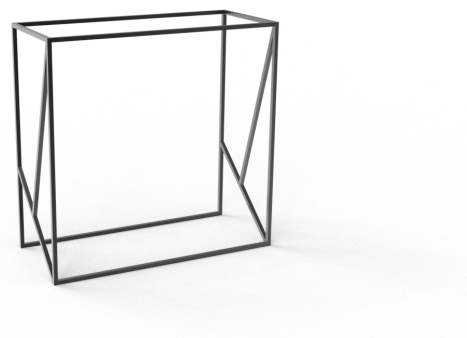

Masz pewność, że otrzymasz produkt bardzo wysokiej jakości **wyprodukowany w Polsce**, przy czym wspierasz naszą gospodarkę.

Nowoczesna konstrukcja konsoli

Starannie wykonane wykończenie sprawia, że nasze konstrukcje prezentują się niezwykle elegancko i pasują zarówno do nowoczesnych, jak i klasycznych aranżacji wnętrz. W ofercie dostępne są cztery ponadczasowe kolory: czarny, biały, antracytowy oraz złoty. Na życzenie klienta istnieje również możliwość wyboru dowolnego odcienia z palety RAL, aby idealnie dopasować podstawę do indywidualnej stylistyki pomieszczenia.

Każda konstrukcja została odpowiednio przygotowana do malowania – oczyszczona, odtłuszczona i zabezpieczona, co pozwala uzyskać perfekcyjny i trwały efekt końcowy.

Ekskluzywny kamień

Kamienne stoły to doskonała inwestycja w elegancję i trwałość wnętrza. Wybór odpowiedniego kamienia – od marmuru po granit, kwarcyt czy gnejs – zależy od indywidualnych preferencji estetycznych i stylu, w jakim urządzone jest dane pomieszczenie.

Kamień, choć pomalowany przez naturę i dość ciężki, to materiał, który zachowa swój urok przez wiele lat, wnosząc do wnętrza wyjątkowy, luksusowy charakter. Dzięki swojej uniwersalności, kamień świetnie komponuje się zarówno w klasycznych, jak i nowoczesnych aranżacjach, sprawiając, że stoły stają się nie tylko funkcjonalnym, ale i artystycznym elementem wystroju.

Oferta nie stanowi oferty handlowej w rozumieniu kodeksu cywilnego.

Produkt posiada dodatkowe opcje:

Kolor konstrukcji: Biały mat - RAL 9003 , Czarny mat - RAL 9005 , Grafit mat - RAL 7015 , Złoty mat - RAL 1024

Kamień: Belvedere , Bohus Red , Carnia Gray , Gnejs , Green Multi , Impala , Ivory Fantasy , Kashmir Gold , Kuru Gray , Negresco , Nero Zimbabwe - Antyk , Orion , Patagonia , Roma Imperiale , Salt White , Shivakashi , Star Galaxy , Taj Mahal , Tarn , Titanium Gold , Via Lattea , Viscont White , Vulcan , Wanga