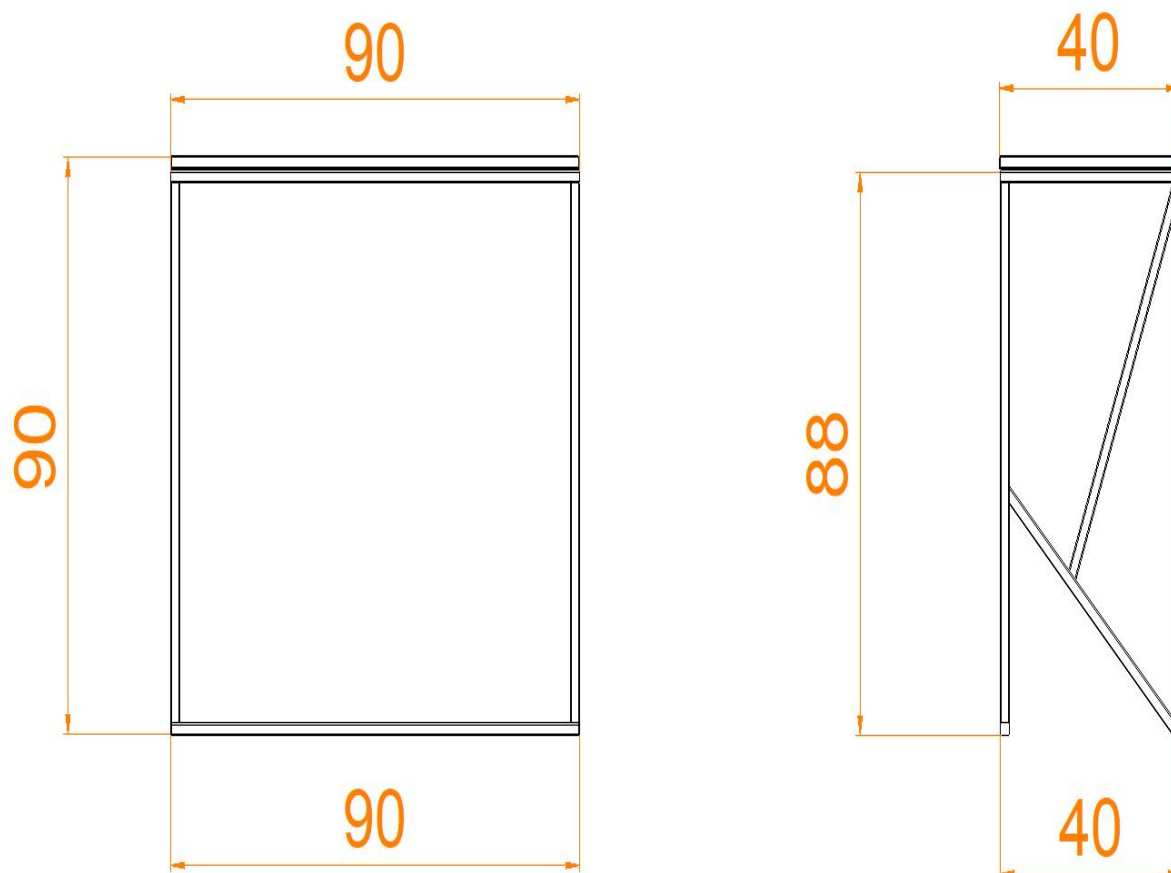

Specyfikacja:

Wymiary podane w cm

Wymiar blatu: 90x40 cm

Wymiar podstawy konsoli: 90x40 cm

Wysokość konsoli: 90 cm

Wymiar użytego profilu metalowego: 20x20

POLSKA PRODUKCJA:

Wszystkie elementy konstrukcyjne są cięte, spawane, gięte i malowane w Polsce. Używamy do tego specjalistycznego sprzętu jak piły CNC, lasery CNC, spawarki TIG i MIG. Używamy dobrej jakości grubej blachy aby konstrukcja była solidna i stabilna. **To nie są chińskie podstawy** zamawiane na masową skalę. Produkcja kamienia też w całości odbywa się w Polsce. Od cięcia słabów w elementy, polerowanie, satynowanie czy frezowanie.