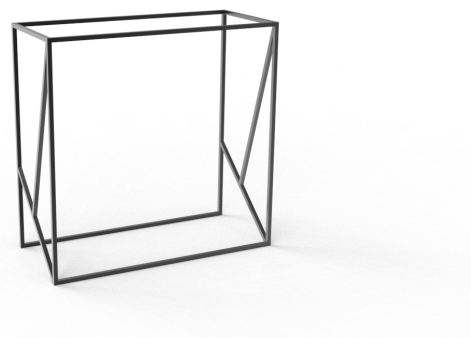

Masz pewność, że otrzymasz produkt bardzo wysokiej jakości **wyprodukowany w Polsce**, przy czym wspierasz naszą gospodarkę.

Nowoczesna konstrukcja konsoli

Starannie wykonane wykończenie sprawia, że nasze konstrukcje prezentują się niezwykle elegancko i pasują zarówno do nowoczesnych, jak i klasycznych aranżacji wnętrz. W ofercie dostępne są cztery ponadczasowe kolory: czarny, biały, antracytowy oraz złoty. Na życzenie klienta istnieje również możliwość wyboru dowolnego odcienia z palety RAL, aby idealnie dopasować podstawę do indywidualnej stylistyki pomieszczenia.

Każda konstrukcja została odpowiednio przygotowana do malowania – oczyszczona, odtłuszczona i zabezpieczona, co pozwala uzyskać perfekcyjny i trwały efekt końcowy.

Ekskluzywny kamień

Kamienne stoły to doskonała inwestycja w elegancję i trwałość wnętrza. Wybór odpowiedniego kamienia – od marmuru po granit, kwarcyt czy gnejs – zależy od indywidualnych preferencji estetycznych i stylu, w jakim urządzone jest dane pomieszczenie.

Kamień, choć pomalowany przez naturę i dość ciężki, to materiał, który zachowa swój urok przez wiele lat, wnosząc do wnętrza wyjątkowy, luksusowy charakter. Dzięki swojej uniwersalności, kamień świetnie komponuje się zarówno w klasycznych, jak i nowoczesnych aranżacjach, sprawiając, że stoły stają się nie tylko funkcjonalnym, ale i artystycznym elementem wystroju.

Oferta nie stanowi oferty handlowej w rozumieniu kodeksu cywilnego.

Produkt posiada dodatkowe opcje:

Kolor konstrukcji: Biały mat - RAL 9003 , Czarny mat - RAL 9005 , Grafit mat - RAL 7015 , Złoty mat - RAL 1024

Kamień: Belvedere , Bohus Red , Carnia Gray , Gnejs , Green Multi , Impala , Ivory Fantasy , Kashmir Gold , Kuru Gray , Negresco , Nero Zimbabwe - Antyk , Orion , Patagonia , Roma Imperiale , Salt White , Shivakashi , Star Galaxy , Taj Mahal , Tarn , Titanium Gold , Via Lattea , Viscont White , Vulcan , Wanga