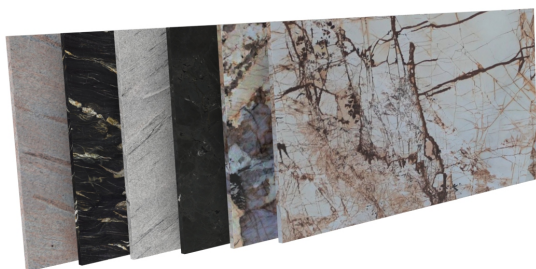

Nowoczesna konstrukcja konsoli

Starannie wykonane wykończenie sprawia, że nasze konstrukcje prezentują się niezwykle elegancko i pasują zarówno do nowoczesnych, jak i klasycznych aranżacji wnętrz. W ofercie dostępne są cztery ponadczasowe kolory: czarny, biały, antracytowy oraz złoty. Na życzenie klienta istnieje również możliwość wyboru dowolnego odcienia z palety RAL, aby idealnie dopasować podstawę do indywidualnej stylistyki pomieszczenia.

Każda konstrukcja została odpowiednio przygotowana do malowania – oczyszczona, odtłuszczona i zabezpieczona, co pozwala uzyskać perfekcyjny i trwały efekt końcowy.

Ekskluzywny kamień

Kamienne stoły to doskonała inwestycja w elegancję i trwałość wnętrza. Wybór odpowiedniego kamienia – od marmuru po granit, kwarcyt czy gnejs – zależy od indywidualnych preferencji estetycznych i stylu, w jakim urządzone jest dane pomieszczenie.

Kamień, choć pomalowany przez naturę i dość ciężki, to materiał, który zachowa swój urok przez wiele lat, wnosząc do wnętrza wyjątkowy, luksusowy charakter. Dzięki swojej uniwersalności, kamień świetnie komponuje się zarówno w klasycznych, jak i nowoczesnych aranżacjach, sprawiając, że stoły stają się nie tylko funkcjonalnym, ale i artystycznym elementem wystroju.

Oferta nie stanowi oferty handlowej w rozumieniu kodeksu cywilnego.

Produkt posiada dodatkowe opcje:

Kolor konstrukcji: Biały mat - RAL 9003 , Czarny mat - RAL 9005 , Grafit mat - RAL 7015 , Złoty mat - RAL 1024

Kamień: Belvedere , Bohus Red , Carnia Gray , Gnejs , Green Multi , Impala , Ivory Fantasy , Kashmir Gold , Kuru Gray , Negresco , Nero Zimbabwe - Antyk , Orion , Patagonia , Roma Imperiale , Salt White , Shivakashi , Star Galaxy , Taj Mahal , Tarn , Titanium Gold , Via Lattea , Viscont White , Vulcan , Wanga