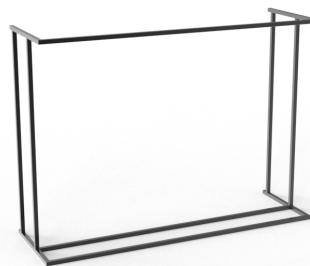

Nowoczesna konstrukcja konsoli

Starannie wykonane wykończenie sprawia, że nasze konstrukcje prezentują się niezwykle elegancko i pasują zarówno do nowoczesnych, jak i klasycznych aranżacji wnętrz. W ofercie dostępne są cztery ponadczasowe kolory: czarny, biały, antracytowy oraz złoty. Na życzenie klienta istnieje również możliwość wyboru dowolnego odcienia z palety RAL, aby idealnie dopasować podstawę do indywidualnej stylistyki pomieszczenia.

Każda konstrukcja została odpowiednio przygotowana do malowania – oczyszczona, odtłuszczona i zabezpieczona, co pozwala uzyskać perfekcyjny i trwały efekt końcowy.

Ekskluzywny kamień

Kamienne stoły to doskonała inwestycja w elegancję i trwałość wnętrza. Wybór odpowiedniego kamienia – od marmuru po granit, kwarcyt czy gnejs – zależy od indywidualnych preferencji estetycznych i stylu, w jakim urządzone jest dane pomieszczenie.

Kamień, choć pomalowany przez naturę i dość ciężki, to materiał, który zachowa swój urok przez wiele lat, wnosząc do wnętrza wyjątkowy, luksusowy charakter. Dzięki swojej uniwersalności, kamień świetnie komponuje się zarówno w klasycznych, jak i nowoczesnych aranżacjach, sprawiając, że stoły stają się nie tylko funkcjonalnym, ale i artystycznym elementem wystroju.

Oferta nie stanowi oferty handlowej w rozumieniu kodeksu cywilnego.

Produkt posiada dodatkowe opcje:

Kolor konstrukcji: Biały mat - RAL 9003 , Czarny mat - RAL 9005 , Grafit mat - RAL 7015 , Złoty mat - RAL 1024

Kamień: Belvedere , Bohus Red , Carnia Gray , Gnejs , Green Multi , Impala , Ivory Fantasy , Kashmir Gold , Kuru Gray , Negresco , Nero Zimbabwe - Antyk , Orion , Patagonia , Roma Imperiale , Salt White , Shivakashi , Star Galaxy , Taj Mahal , Tarn , Titanium Gold , Via Lattea , Viscont White , Vulcan , Wanga