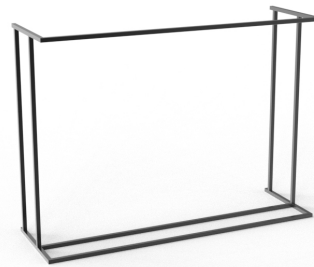

Nowoczesna konstrukcja konsoli

Starannie wykonane wykończenie sprawia, że nasze konstrukcje prezentują się niezwykle elegancko i pasują zarówno do nowoczesnych, jak i klasycznych aranżacji wnętrz. W ofercie dostępne są cztery ponadczasowe kolory: czarny, biały, antracytowy oraz złoty. Na życzenie klienta istnieje również możliwość wyboru dowolnego odcienia z palety RAL, aby idealnie dopasować podstawę do indywidualnej stylistyki pomieszczenia.

Każda konstrukcja została odpowiednio przygotowana do malowania – oczyszczona, odtłuszczona i zabezpieczona, co pozwala uzyskać perfekcyjny i trwały efekt końcowy.

Ekskluzywny kamień

Kamienne stoły to doskonała inwestycja w elegancję i trwałość wnętrza. Wybór odpowiedniego kamienia – od marmuru po granit, kwarcyt czy gnejs – zależy od indywidualnych preferencji estetycznych i stylu, w jakim urządzone jest dane pomieszczenie.

Kamień, choć pomalowany przez naturę i dość ciężki, to materiał, który zachowa swój urok przez wiele lat, wnosząc do wnętrza wyjątkowy, luksusowy charakter. Dzięki swojej uniwersalności, kamień świetnie komponuje się zarówno w klasycznych, jak i nowoczesnych aranżacjach, sprawiając, że stoły stają się nie tylko funkcjonalnym, ale i artystycznym elementem wystroju.

Oferta nie stanowi oferty handlowej w rozumieniu kodeksu cywilnego.

Produkt posiada dodatkowe opcje:

Kolor konstrukcji: Biały mat - RAL 9003 , Czarny mat - RAL 9005 , Grafit mat - RAL 7015 , Złoty mat - RAL 1024

Kamień: Belvedere , Bohus Red , Carnia Gray , Gnejs , Green Multi , Impala , Ivory Fantasy , Kashmir Gold , Kuru Gray , Negresco , Nero Zimbabwe - Antyk , Orion , Patagonia , Roma Imperiale , Salt White , Shivakashi , Star Galaxy , Taj Mahal , Tarn , Titanium Gold , Via Lattea , Viscont White , Vulcan , Wanga