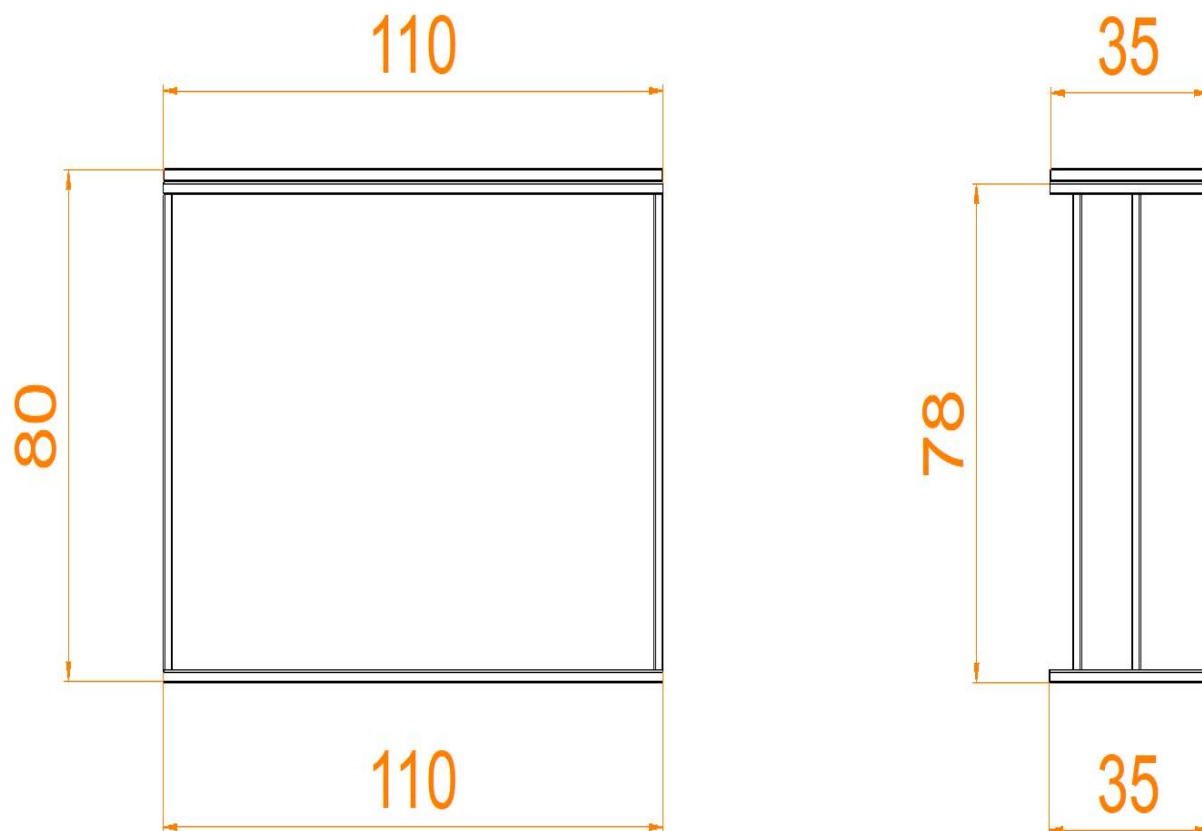

## Specyfikacja:

Wymiary podane w cm

Wymiar blatu: 110x35 cm

Wymiar podstawy konsoli: 110x35 cm

Wysokość konsoli: 82 cm

Wymiar użytego profilu metalowego: 20x20