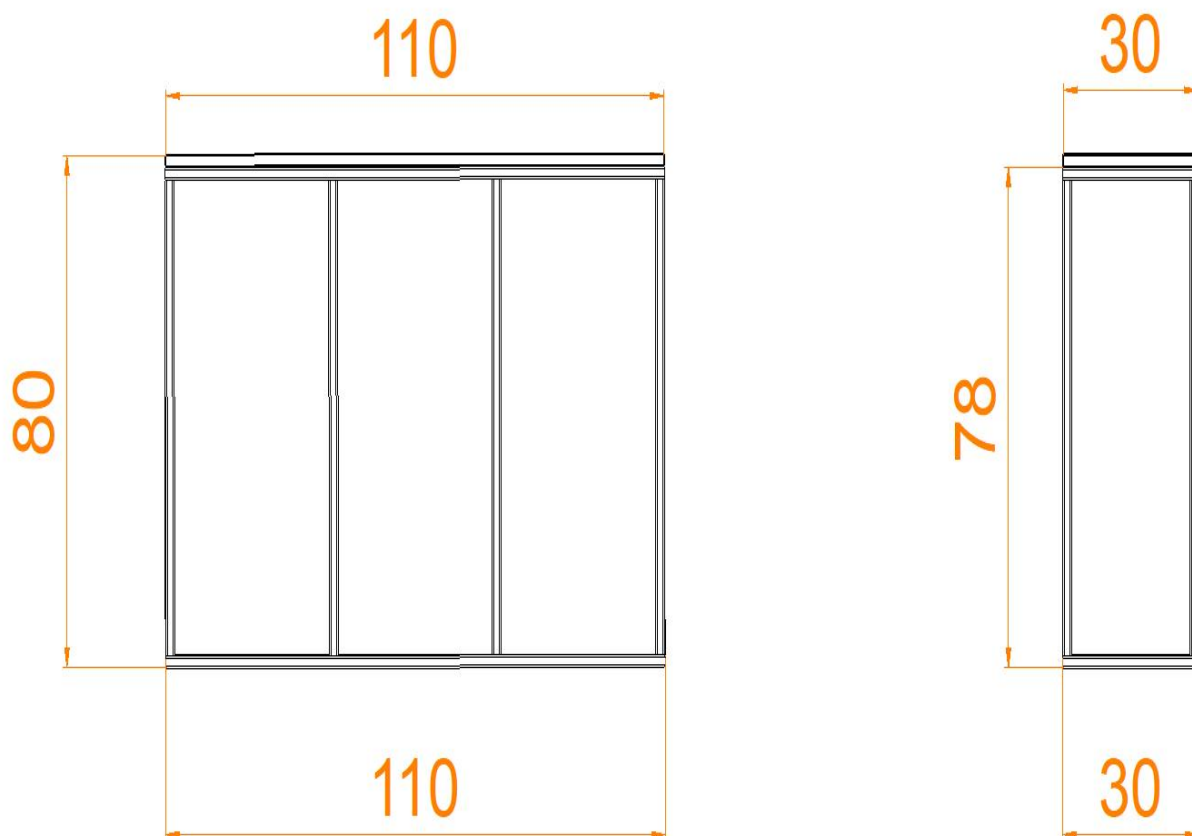

Specyfikacja:

Wymiary podane w cm

Wymiar blatu: 110x30 cm

Wymiar podstawy konsoli: 110x30 cm

Wysokość konsoli: 80 cm

Wymiar użytego profilu metalowego: 20x20

POLSKA PRODUKCJA:

Wszystkie elementy konstrukcyjne są cięte, spawane, gięte i malowane w Polsce. Używamy do tego specjalistycznego sprzętu jak piły CNC, lasery CNC, spawarki TIG i MIG. Używamy dobrej jakości grubej blachy aby konstrukcja była solidna i stabilna. **To nie są chińskie podstawy** zamawiane na masową skalę. Produkcja kamienia też w całości odbywa się w Polsce. Od cięcia słabów w elementy, polerowanie, satynowanie czy frezowanie.