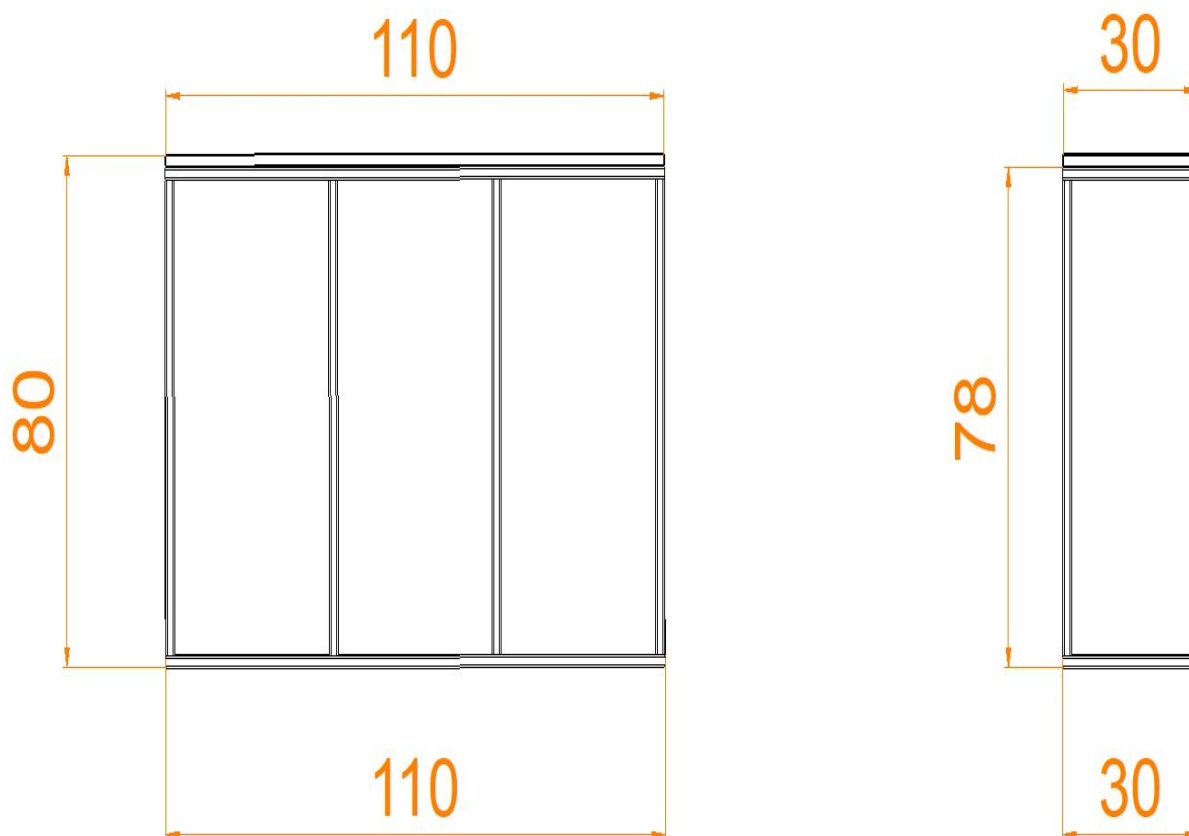

## Specyfikacja:

Wymiary podane w cm

Wymiar blatu: 110x30 cm

Wymiar podstawy konsoli: 110x30 cm

Wysokość konsoli: 80 cm

Wymiar użytego profilu metalowego: 20x20