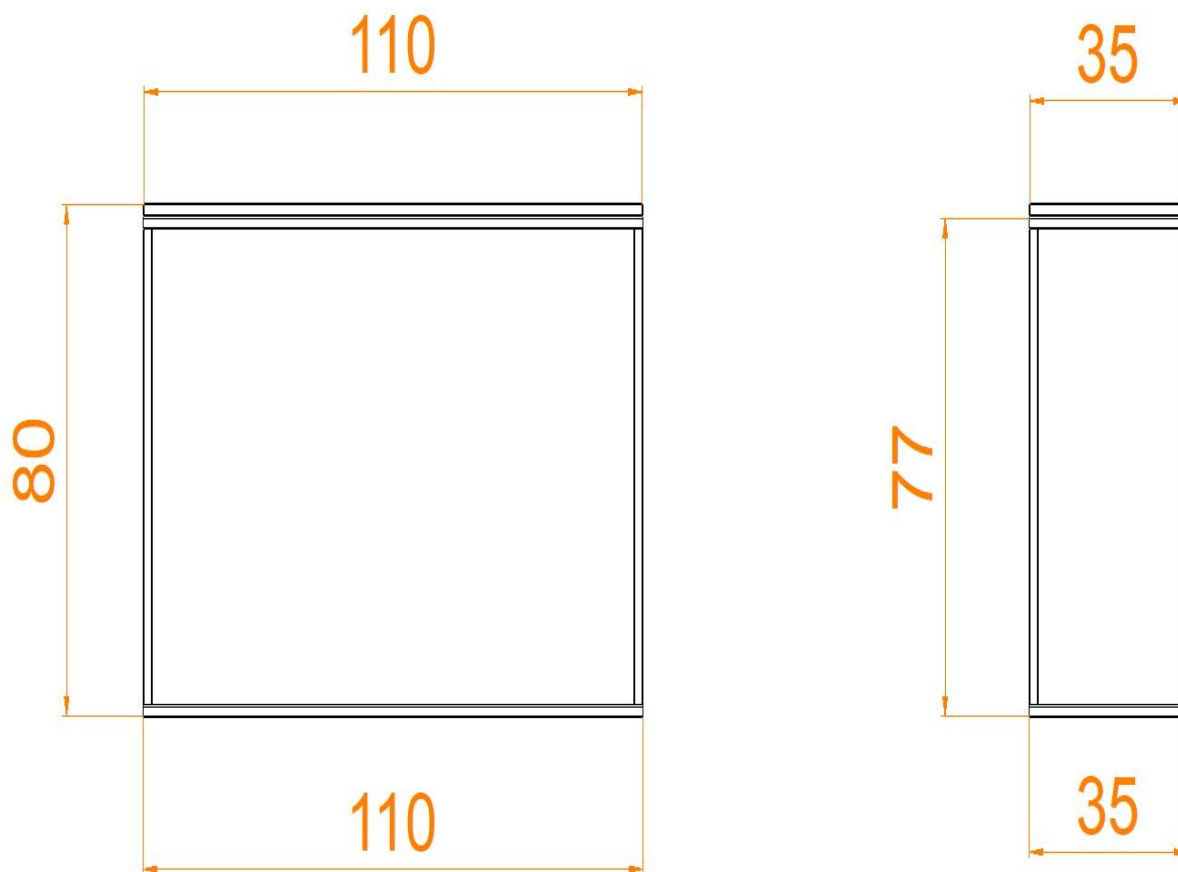

znaleźć na gotowym, zamówionym produkcie. Proszę zapoznać się z różnorodnością kamieni naturalnych [TUTAJ](#)

Specyfikacja:

Wymiary podane w cm

Wymiar blatu: 110x35 cm

Wymiar podstawy konsoli: 110x35 cm

Wysokość konsoli: 80 cm

Wymiar użytego profilu metalowego: 20x20

POLSKA PRODUKCJA:

Wszystkie elementy konstrukcyjne są cięte, spawane, gięte i malowane w Polsce. Używamy do tego specjalistycznego sprzętu jak piły CNC, lasery CNC, spawarki TIG i MIG. Używamy dobrej jakości grubej blachy aby konstrukcja była solidna i stabilna. **To nie są chińskie podstawy** zamawiane na masową skalę. Produkcja kamienia też w całości odbywa się w Polsce. Od cięcia słabów w elementy, polerowanie, satynowanie czy frezowanie.