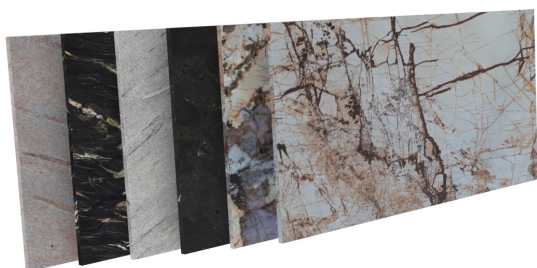

Masz pewność, że otrzymasz produkt bardzo wysokiej jakości **wyprodukowany w Polsce**, przy czym wspierasz naszą

gospodarkę.

Nowoczesna konstrukcja konsoli

Starannie wykonane wykończenie sprawia, że nasze konstrukcje prezentują się niezwykle elegancko i pasują zarówno do nowoczesnych, jak i klasycznych aranżacji wnętrz. W ofercie dostępne są cztery ponadczasowe kolory: czarny, biały, antracytowy oraz złoty. Na życzenie klienta istnieje również możliwość wyboru dowolnego odcienia z palety RAL, aby idealnie dopasować podstawę do indywidualnej stylistyki pomieszczenia.

Każda konstrukcja została odpowiednio przygotowana do malowania – oczyszczona, odtłuszczona i zabezpieczona, co pozwala uzyskać perfekcyjny i trwały efekt końcowy.

Ekskluzywny kamień

Kamienne stoły to doskonała inwestycja w elegancję i trwałość wnętrza. Wybór odpowiedniego kamienia – od marmuru po granit, kwarcyt czy gnejs – zależy od indywidualnych preferencji estetycznych i stylu, w jakim urządzone jest dane pomieszczenie.

Kamień: Belvedere , Bohus Red , Carnia Gray , Gnejs , Green Multi , Impala , Ivory Fantasy , Kashmir Gold , Kuru Gray , Negresco , Nero Zimbabwe - Antyk , Orion , Patagonia , Roma Imperiale , Salt White , Shivakashi , Star Galaxy , Taj Mahal , Tarn , Titanium Gold , Via Lattea , Viscont White , Vulcan , Wanga