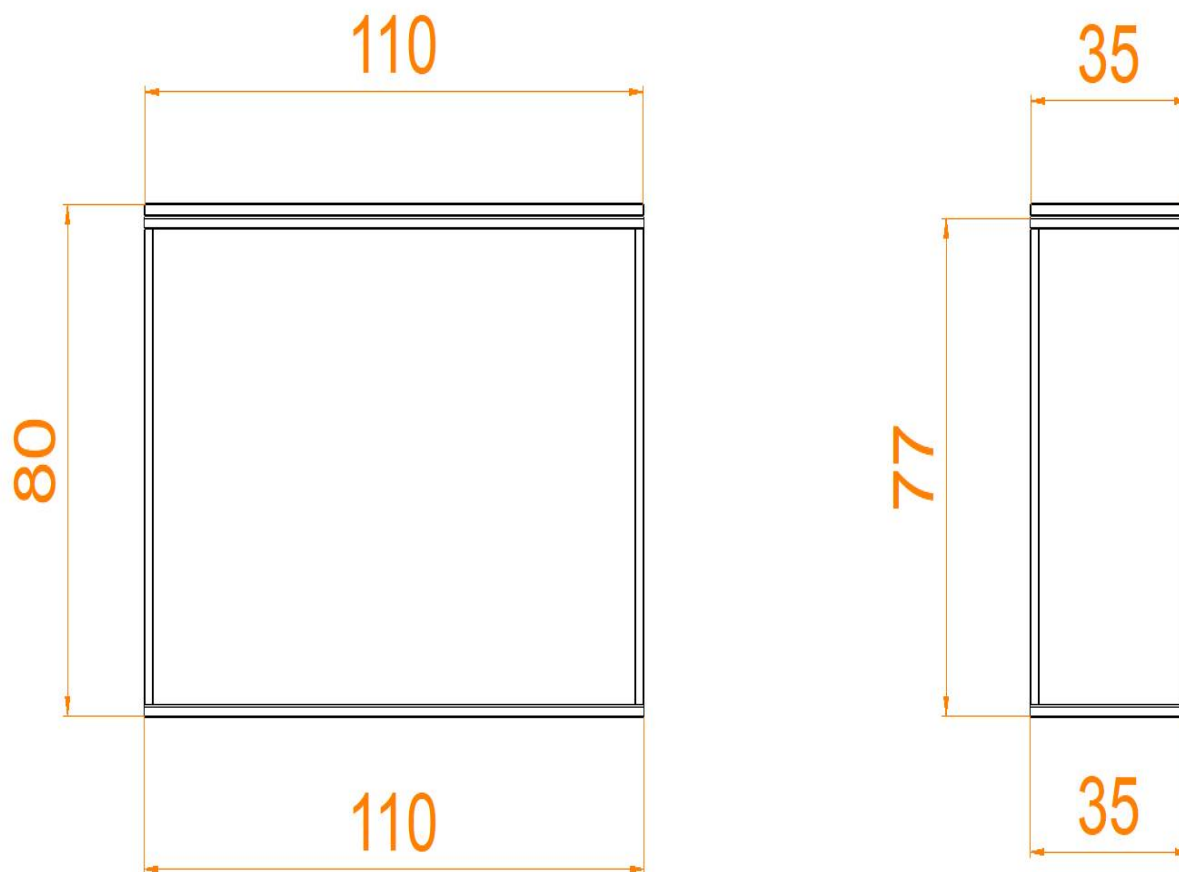

znaleźć na gotowym, zamówionym produkcie. Proszę zapoznać się z różnorodnością kamieni naturalnych [TUTAJ](#)

Specyfikacja:

Wymiary podane w cm

Wymiar blatu: 110x35 cm

Wymiar podstawy konsoli: 110x35 cm

Wysokość konsoli: 80 cm

Wymiar użytego profilu metalowego: 20x20

POLSKA PRODUKCJA:

Wszystkie elementy konstrukcyjne są cięte, spawane, gięte i malowane w Polsce. Używamy do tego specjalistycznego sprzętu jak piły CNC, lasery CNC, spawarki TIG i MIG. Używamy dobrej jakości grubej blachy aby konstrukcja była solidna i stabilna. **To nie są chińskie podstawy** zamawiane na masową skalę. Produkcja kamienia też w całości odbywa się w Polsce. Od cięcia słabów w elementy, polerowanie, satynowanie czy frezowanie.