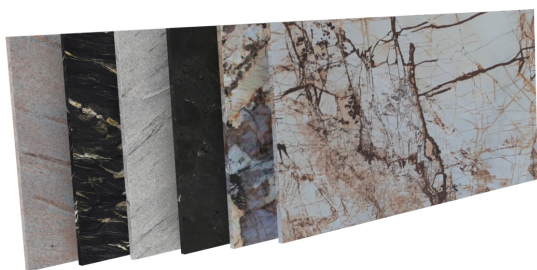

Masz pewność, że otrzymasz produkt bardzo wysokiej jakości **wyprodukowany w Polsce**, przy czym wspierasz naszą

gospodarkę.

Nowoczesna konstrukcja konsoli

Starannie wykonane wykończenie sprawia, że nasze konstrukcje prezentują się niezwykle elegancko i pasują zarówno do nowoczesnych, jak i klasycznych aranżacji wnętrz. W ofercie dostępne są cztery ponadczasowe kolory: czarny, biały, antracytowy oraz złoty. Na życzenie klienta istnieje również możliwość wyboru dowolnego odcienia z palety RAL, aby idealnie dopasować podstawę do indywidualnej stylistyki pomieszczenia.

Każda konstrukcja została odpowiednio przygotowana do malowania – oczyszczona, odtłuszczona i zabezpieczona, co pozwala uzyskać perfekcyjny i trwały efekt końcowy.

Ekskluzywny kamień

Kamienne stoły to doskonała inwestycja w elegancję i trwałość wnętrza. Wybór odpowiedniego kamienia – od marmuru po granit, kwarcyt czy gnejs – zależy od indywidualnych preferencji estetycznych i stylu, w jakim urządzone jest dane pomieszczenie.

Kamień: Belvedere , Bohus Red , Carnia Gray , Gnejs , Green Multi , Impala , Ivory Fantasy , Kashmir Gold , Kuru Gray , Negresco , Nero Zimbabwe - Antyk , Orion , Patagonia , Roma Imperiale , Salt White , Shivakashi , Star Galaxy , Taj Mahal , Tarn , Titanium Gold , Via Lattea , Viscont White , Vulcan , Wanga