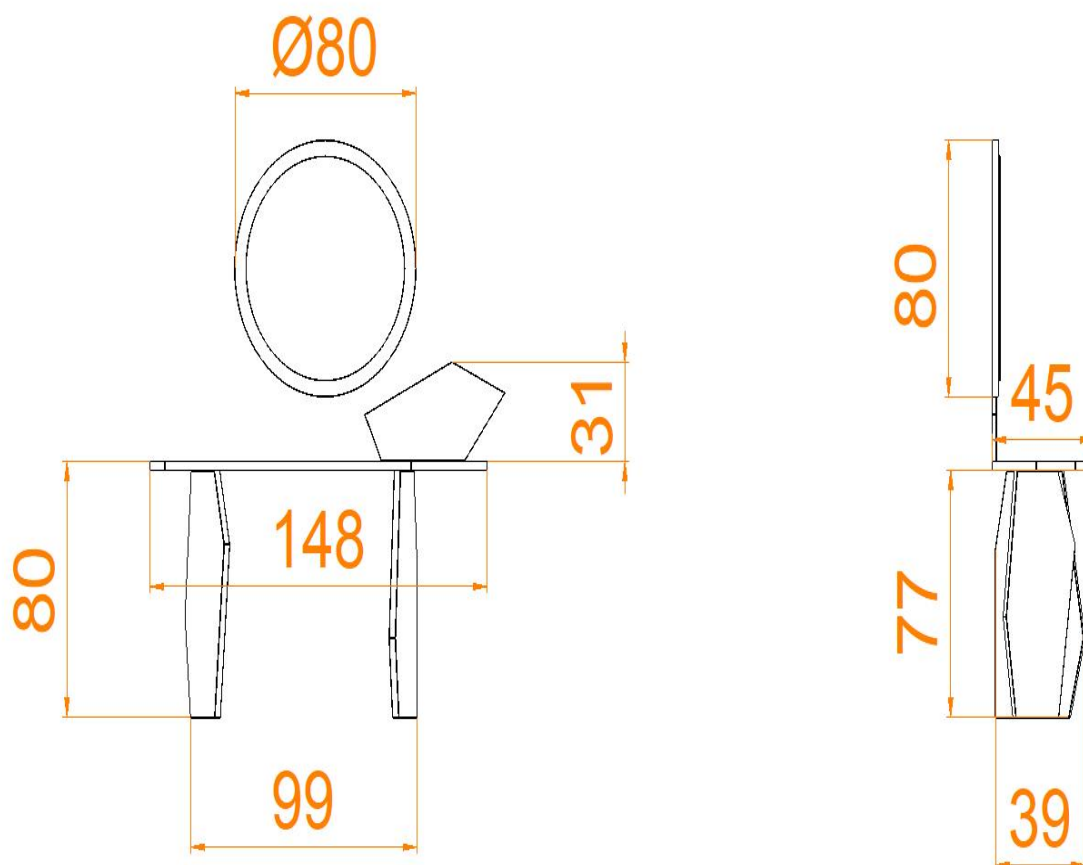

WAŻNE:

Należy bezwzględnie pamiętać, że użyte materiały takiej jak marmur, granit czy kwarcyt to kamienie naturalne posiadające różne użyczenia, umazanie lub ziarnistość. Przedstawione wizualizacje prezentują tylko przykład kamienia, który może się znaleźć na gotowym, zamówionym produkcie. Proszę zapoznać się z różnorodnością kamieni naturalnych [TUTAJ](#)

Specyfikacja:

Wymiary podane w cm

Wymiar blatu: 120x45 cm

Wysokość konsoli: 80 cm