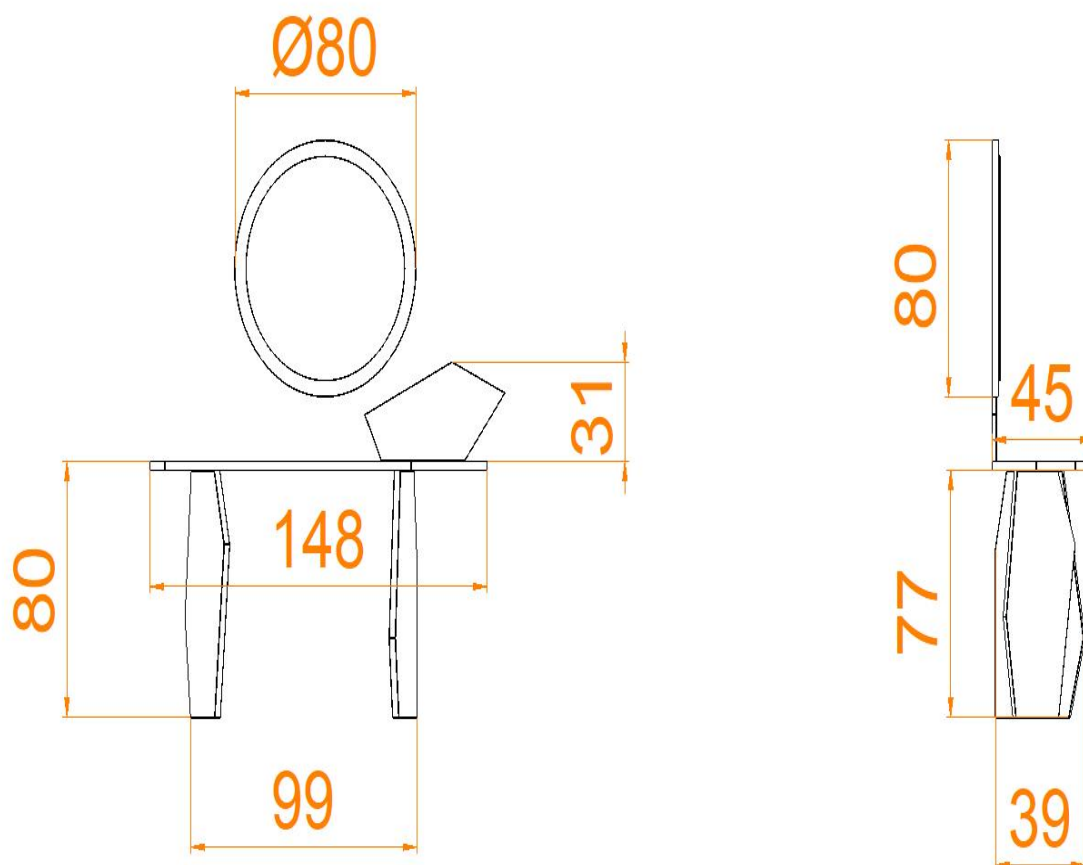

Specyfikacja:

Wymiary podane w cm

Wymiar blatu: 120x45 cm

Wysokość konsoli: 80 cm

POLSKA PRODUKCJA:

Wszystkie elementy konstrukcyjne są cięte, spawane, gięte i malowane w Polsce. Używamy do tego specjalistycznego sprzętu jak piły CNC, lasery CNC, spawarki TIG i MIG. Używamy dobrej jakości grubej blachy aby konstrukcja była solidna i stabilna. **To nie są chińskie podstawy** zamawiane na masową skalę. Produkcja kamienia też w całości odbywa się w Polsce. Od cięcia słabów w elementy, polerowanie, satynowanie czy