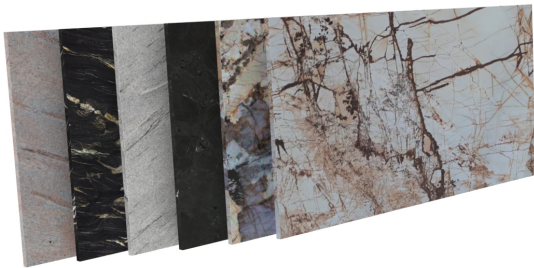

Nowoczesna konstrukcja konsoli

Starannie wykonane wykończenie sprawia, że nasze konstrukcje prezentują się niezwykle elegancko i pasują zarówno do nowoczesnych, jak i klasycznych aranżacji wnętrz. W ofercie dostępne są cztery ponadczasowe kolory: czarny, biały, antracytowy oraz złoty. Na życzenie klienta istnieje również możliwość wyboru dowolnego odcienia z palety RAL, aby idealnie dopasować podstawę do indywidualnej stylistyki pomieszczenia.

Każda konstrukcja została odpowiednio przygotowana do malowania – oczyszczona, odtłuszczona i zabezpieczona, co pozwala uzyskać perfekcyjny i trwały efekt końcowy.

Ekskluzywny kamień

Kamienne stoły to doskonała inwestycja w elegancję i trwałość wnętrza. Wybór odpowiedniego kamienia – od marmuru po granit, kwarcyt czy gnejs – zależy od indywidualnych preferencji estetycznych i stylu, w jakim urządzone jest dane pomieszczenie.

Kamień, choć pomalowany przez naturę i dość ciężki, to materiał, który zachowa swój urok przez wiele lat, wnosząc do wnętrza wyjątkowy, luksusowy charakter. Dzięki swojej uniwersalności, kamień świetnie komponuje się zarówno w klasycznych, jak i nowoczesnych aranżacjach, sprawiając, że stoły stają się nie tylko funkcjonalnym, ale i artystycznym elementem wystroju.

Oferta nie stanowi oferty handlowej w rozumieniu kodeksu cywilnego.

Produkt posiada dodatkowe opcje:

Kolor konstrukcji: Biały mat - RAL 9003 , Czarny mat - RAL 9005 , Grafit mat - RAL 7015 , Złoty mat - RAL 1024

Kamień: Belvedere , Bohus Red , Carnia Gray , Gnejs , Green Multi , Impala , Ivory Fantasy , Kashmir Gold , Kuru Gray , Negresco , Nero Zimbabwe - Antyk , Orion , Patagonia , Roma Imperiale , Salt White , Shivakashi , Star Galaxy , Taj Mahal , Tarn , Titanium Gold , Via Lattea , Viscont White , Vulcan , Wanga