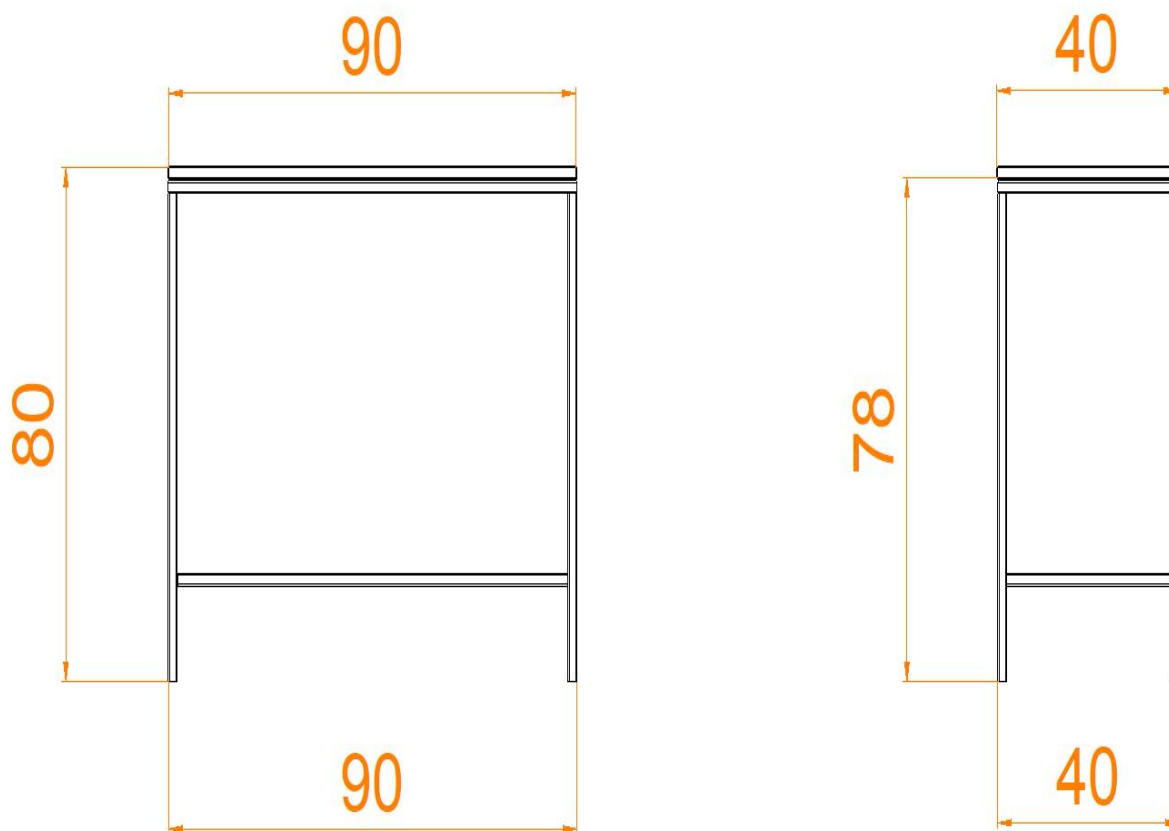

Specyfikacja:

Wymiary podane w cm

Wymiar blatu: 90x40 cm

Wymiar podstawy konsoli: 90x40 cm

Wysokość konsoli: 80 cm

Wymiar użytego profilu metalowego: 20x20

POLSKA PRODUKCJA:

Wszystkie elementy konstrukcyjne są cięte, spawane, gięte i malowane w Polsce. Używamy do tego specjalistycznego sprzętu jak piły CNC, lasery CNC, spawarki TIG i MIG. Używamy dobrej jakości grubej blachy aby konstrukcja była solidna i stabilna. **To nie są chińskie podstawy** zamawiane na masową skalę.