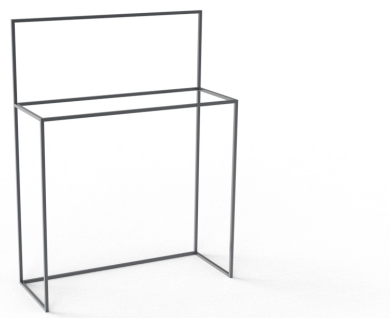

---

konstrukcje prezentują się niezwykle elegancko i pasują zarówno do nowoczesnych, jak i klasycznych aranżacji wnętrz. W ofercie dostępne są cztery ponadczasowe kolory: czarny, biały, antracytowy oraz złoty. Na życzenie klienta istnieje również możliwość wyboru dowolnego odcienia z palety RAL, aby idealnie dopasować podstawę do indywidualnej stylistyki pomieszczenia.

Każda konstrukcja została odpowiednio przygotowana do malowania – oczyszczona, odtłuszczona i zabezpieczona, co pozwala uzyskać perfekcyjny i trwały efekt końcowy.

Ekskluzywny kamień

Kamienne stoły to doskonała inwestycja w elegancję i trwałość wnętrza. Wybór odpowiedniego kamienia – od marmuru po granit, kwarcyt czy gnejs – zależy od indywidualnych preferencji estetycznych i stylu, w jakim urządzone jest dane pomieszczenie.

Kamień, choć pomalowany przez naturę i dość ciężki, to materiał, który zachowa swój urok przez wiele lat, wnosząc do wnętrza wyjątkowy, luksusowy charakter. Dzięki swojej uniwersalności, kamień świetnie komponuje się zarówno w klasycznych, jak i nowoczesnych aranżacjach, sprawiając, że stoły stają się nie tylko funkcjonalnym, ale i artystycznym elementem wystroju.

Oferta nie stanowi oferty handlowej w rozumieniu kodeksu cywilnego.

Produkt posiada dodatkowe opcje:

Kolor konstrukcji: Biały mat - RAL 9003 , Czarny mat - RAL 9005 , Grafit mat - RAL 7015 , Złoty mat - RAL 1024

Kamień: Belvedere , Bohus Red , Carnia Gray , Gnejs , Green Multi , Impala , Ivory Fantasy , Kashmir Gold , Kuru Gray , Negresco , Nero Zimbabwe - Antyk , Orion , Patagonia , Roma Imperiale , Salt White , Shivakashi , Star Galaxy , Taj Mahal , Tarn , Titanium Gold , Via Lattea , Viscont White , Vulcan , Wanga