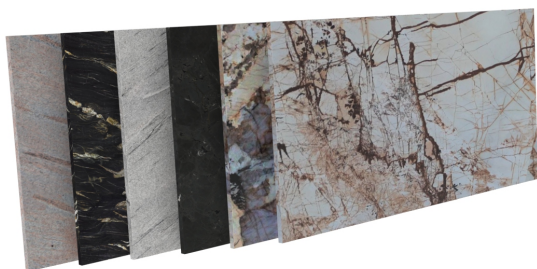

WAŻNE:

Należy bezwzględnie pamiętać, że użyte materiały takiej jak marmur, granit czy kwarcyt to kamienie naturalne posiadające różne użyczenia, umazanie lub ziarnistość. Przedstawione wizualizacje prezentują tylko przykład kamienia, który może się znaleźć na gotowym, zamówionym produkcie. Proszę zapoznać się z różnorodnością kamieni naturalnych [TUTAJ](#)

Nowoczesna konstrukcja konsoli

Starannie wykonane wykończenie sprawia, że nasze

konstrukcje prezentują się niezwykle elegancko i pasują zarówno do nowoczesnych, jak i klasycznych aranżacji wnętrz. W ofercie dostępne są cztery ponadczasowe kolory: czarny, biały, antracytowy oraz złoty. Na życzenie klienta istnieje również możliwość wyboru dowolnego odcienia z palety RAL, aby idealnie dopasować podstawę do indywidualnej stylistyki pomieszczenia.

Każda konstrukcja została odpowiednio przygotowana do malowania – oczyszczona, odtłuszczona i zabezpieczona, co pozwala uzyskać perfekcyjny i trwały efekt końcowy.

Ekskluzywny kamień

Kamienne stoły to doskonała inwestycja w elegancję i trwałość wnętrza. Wybór odpowiedniego kamienia – od marmuru po granit, kwarcyt czy gnejs – zależy od indywidualnych preferencji estetycznych i stylu, w jakim urządzone jest dane pomieszczenie.

Kamień: Belvedere , Bohus Red , Carnia Gray , Gnejs , Green Multi , Impala , Ivory Fantasy , Kashmir Gold , Kuru Gray , Negresco , Nero Zimbabwe - Antyk , Orion , Patagonia , Roma Imperiale , Salt White , Shivakashi , Star Galaxy , Taj Mahal , Tarn , Titanium Gold , Via Lattea , Viscont White , Vulcan , Wanga