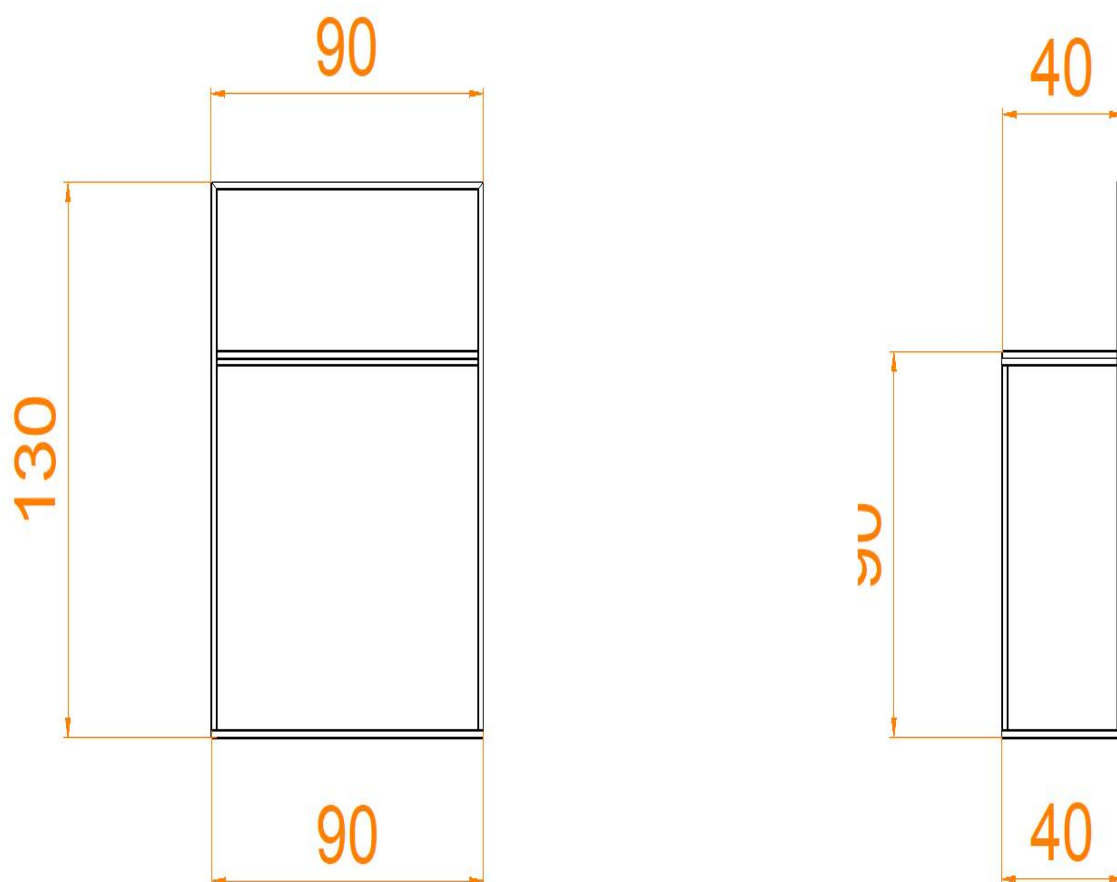

Konsola Riva świetnie odnajdzie się w nowoczesnych i klasycznych wnętrzach. Ma bardzo smukły i minimalistyczny design z ciekawym, pionowym elementem z tyłu, który może pełnić funkcję zarówno dekoracyjną, jak i praktyczną (np. jako podpórka lub miejsce do zawieszenia lekkich ozdób). Idealnie nadaje się do salonu jak i przedpokoju. Lekkość wizualna — cienka rama i otwarta konstrukcja nie obciążają wnętrza.

Specyfikacja:

Wymiary podane w cm

Wymiar blatu: 90x40 cm

Wymiar podstawy konsoli: 90x40 cm

Wysokość konsoli: 92 cm

Wymiar użytego profilu metalowego: 20x20

POLSKA PRODUKCJA:

Wszystkie elementy konstrukcyjne są cięte, spawane, gięte i malowane w Polsce. Używamy do tego specjalistycznego sprzętu jak piły CNC, lasery CNC, spawarki TIG i MIG. Używamy dobrej jakości grubej blachy aby konstrukcja była solidna i stabilna. **To nie są chińskie podstawy** zamawiane na masową skalę. Produkcja kamienia też w całości odbywa się w Polsce. Od cięcia słabów w elementy, polerowanie, satynowanie czy frezowanie. Masz pewność, że otrzymasz produkt bardzo wysokiej jakości **wyprodukowany w Polsce**, przy czym wspierasz naszą gospodarkę.