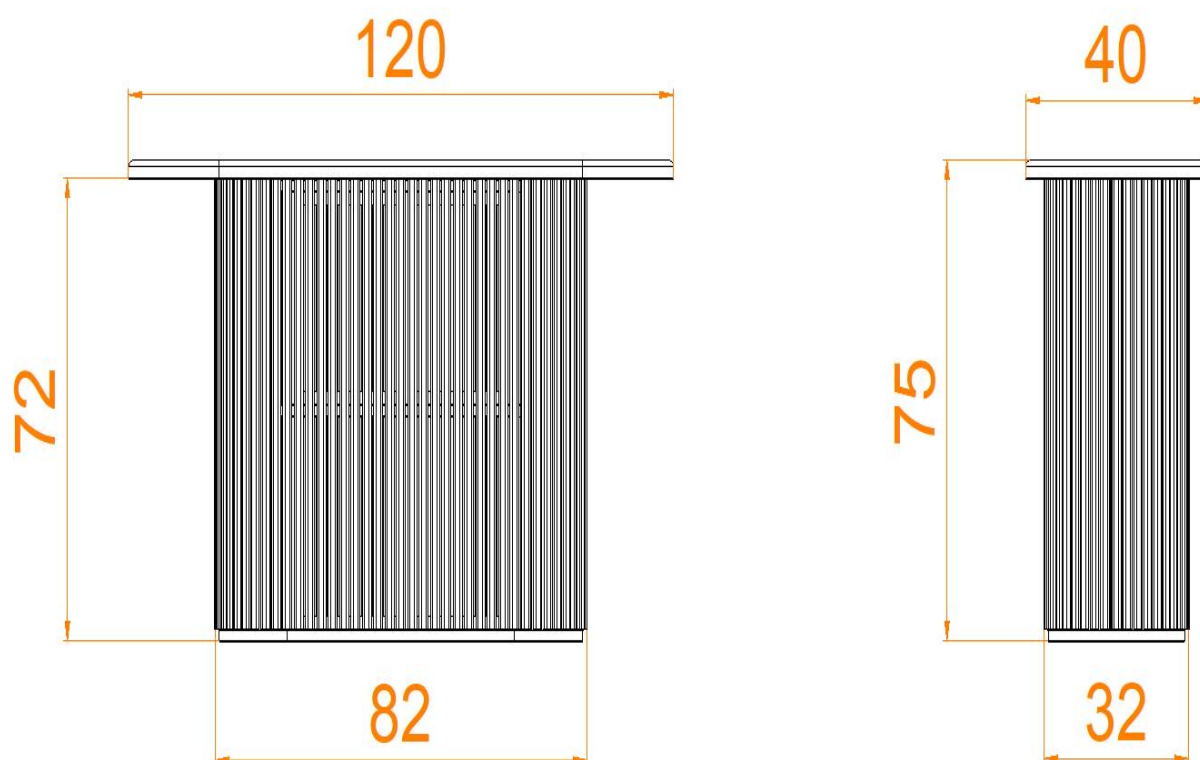

WAŻNE:

Należy bezwzględnie pamiętać, że użyte materiały takiej jak marmur, granit czy kwarcyt to kamienie naturalne posiadające różne użyczenia, umazanie lub ziarnistość. Przedstawione wizualizacje prezentują tylko przykład kamienia, który może się znaleźć na gotowym, zamówionym produkcie. Proszę zapoznać się z różnorodnością kamieni naturalnych [TUTAJ](#)

Specyfikacja:

Wymiary podane w cm

Wymiar blatu: 120x40 cm

Wymiar podstawy konsoli: 82x32 cm

Wysokość konsoli: 75 cm