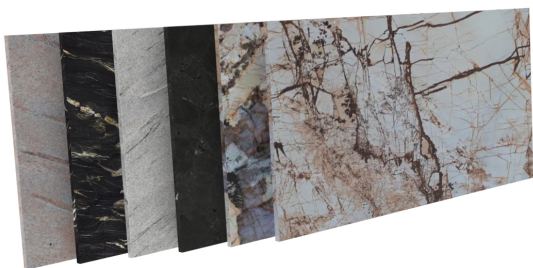

Oferta nie stanowi oferty handlowej w rozumieniu kodeksu cywilnego.

Produkt posiada dodatkowe opcje:

Kolor konstrukcji: Dąb bielony , Dąb jasny , Dąb orzech , Dąb tabaco

Kamień: Belvedere , Bohus Red , Carnia Gray , Gnejs , Green Multi , Impala , Ivory Fantasy , Kashmir Gold , Kuru Gray , Negresco , Nero Zimbabwe - Antyk , Orion , Patagonia , Roma Imperiale , Salt White , Shivakashi , Star Galaxy , Taj Mahal , Tarn , Titanium Gold , Via Lattea , Viscont White , Vulcan , Wanga