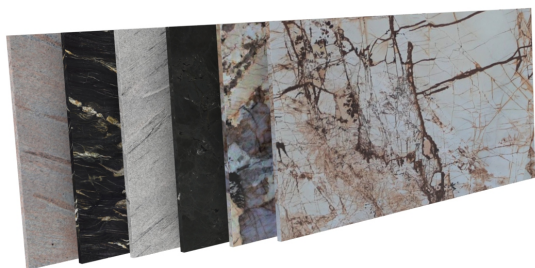

Oferta nie stanowi oferty handlowej w rozumieniu kodeksu cywilnego.

Produkt posiada dodatkowe opcje:

Kolor konstrukcji: Dąb bielony , Dąb jasny , Dąb orzech , Dąb tabaco

Kamień: Belvedere , Bohus Red , Carnia Gray , Gnejs , Green Multi , Impala , Ivory Fantasy , Kashmir Gold , Kuru Gray , Negresco , Nero Zimbabwe - Antyk , Orion , Patagonia , Roma Imperiale , Salt White , Shivakashi , Star Galaxy , Taj Mahal , Tarn , Titanium Gold , Via Lattea , Viscont White , Vulcan , Wanga