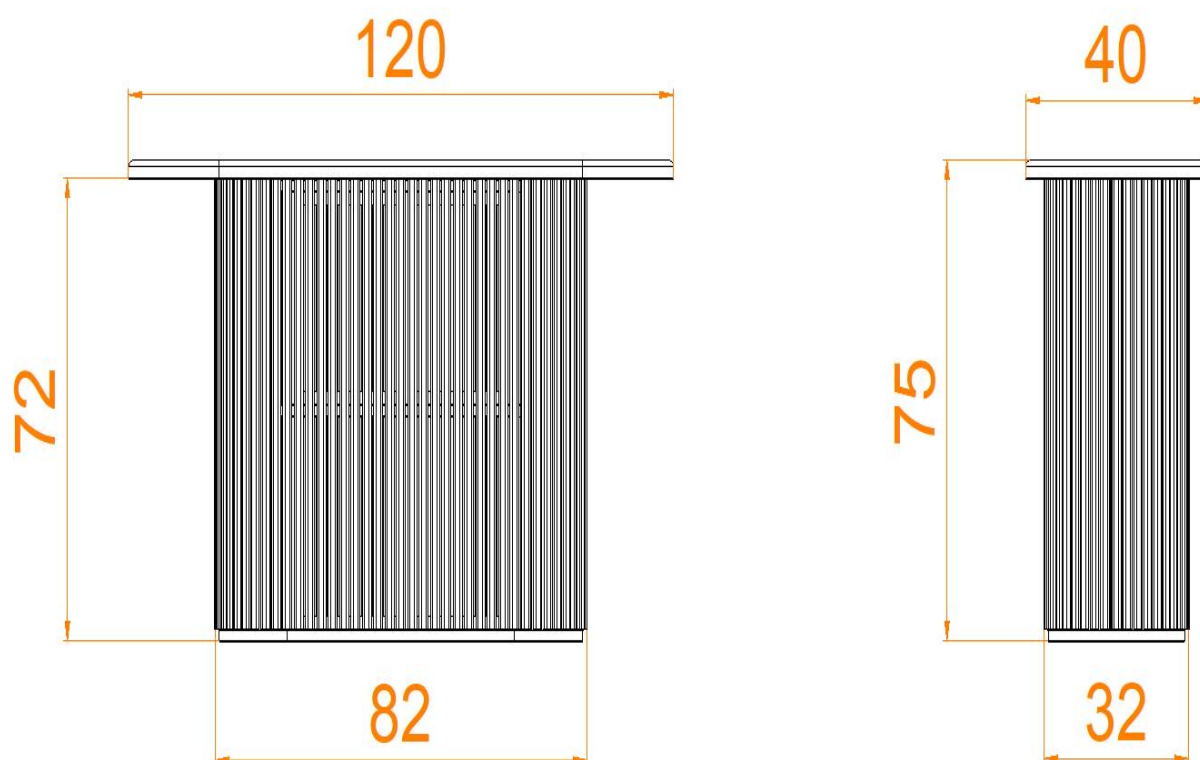

### Opis produktu

Ta wyjątkowa konsola łączy w sobie elegancję nowoczesnego designu z naturalnym pięknem surowców. Jej solidna podstawa wykonana jest z drewna, w formie pionowych, delikatnie zaokrąglonych listew, które tworzą harmonijną i rytmiczną strukturę. Dzięki temu mebel zyskuje lekkość wizualną, mimo swojej stabilnej i funkcjonalnej konstrukcji. Wewnątrz znajduje się praktyczna przestrzeń z półką, idealna do przechowywania drobiazgów, naczyń lub elementów dekoracyjnych, co czyni konsolę nie tylko efektowną, ale też użyteczną. Górny blat z kamienia nadaje całości szlachetnego charakteru i stanowi elegancki kontrast dla naturalnego drewna, oferując jednocześnie wyjątkową trwałość i odporność na codzienne użytkowanie. Konsola ta doskonale sprawdzi się w nowoczesnych wnętrzach, przestrzeniach inspirowanych stylem japoński, modern czy minimalistycznym, będąc zarówno funkcjonalnym meblem, jak i efektownym elementem dekoracyjnym. Idealna do salonu, przedpokoju czy strefy dziennej – przyciąga wzrok swoją formą i dbałością o detale, stanowiąc połączenie natury, rzemiosła i nowoczesnej estetyki.

## Specyfikacja:

Wymiary podane w cm

Wymiar blatu: 120x40 cm

Wymiar podstawy konsoli: 82x32 cm

Wysokość konsoli: 75 cm