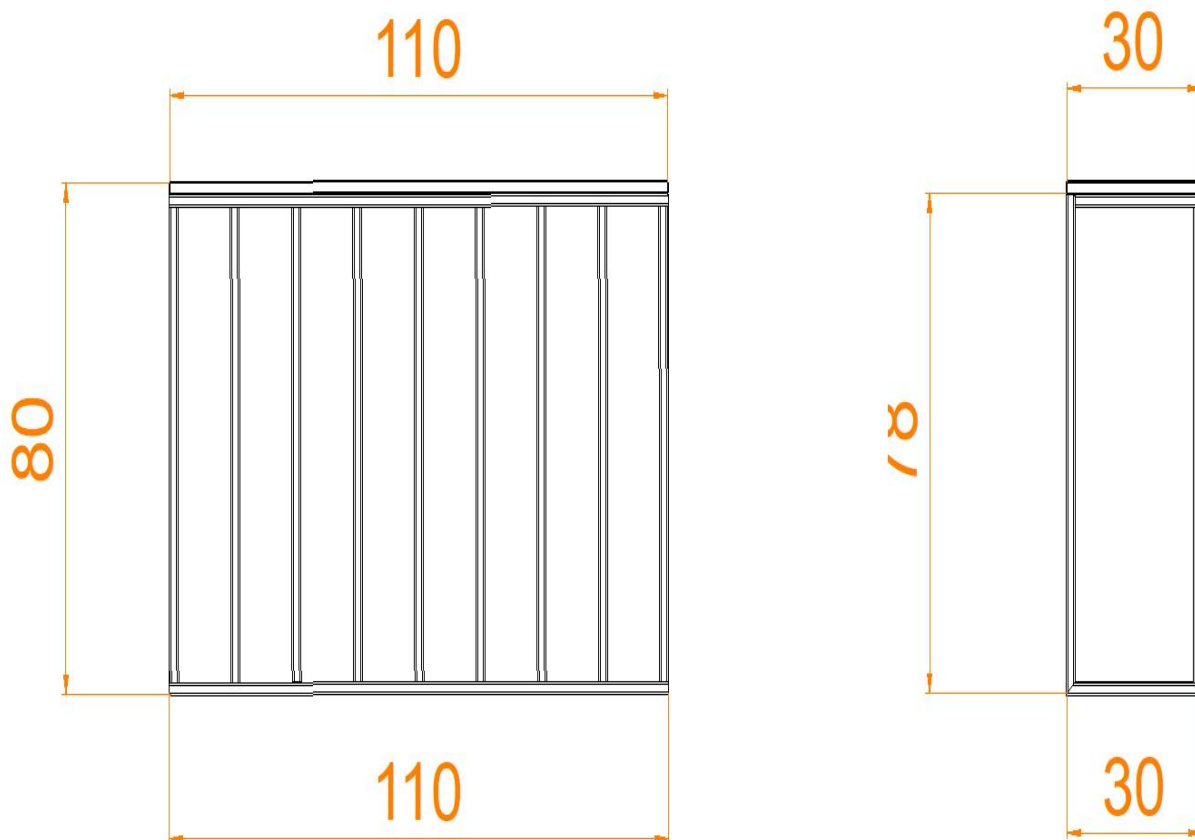

Specyfikacja:

Wymiary podane w cm

Wymiar blatu: 110x30 cm

Wymiar podstawy konsoli: 110x30 cm

Wysokość konsoli: 80 cm

Wymiar użytego profilu metalowego: 20x20

POLSKA PRODUKCJA:

Wszystkie elementy konstrukcyjne są cięte, spawane, gięte i malowane w Polsce. Używamy do tego specjalistycznego sprzętu jak piły CNC, lasery CNC, spawarki TIG i MIG. Używamy dobrej jakości grubej blachy aby konstrukcja była solidna i stabilna. **To nie są chińskie podstawy** zamawiane na masową skalę. Produkcja kamienia też w całości odbywa się w Polsce. Od cięcia słabów w elementy, polerowanie, satynowanie czy frezowanie. Masz pewność, że otrzymasz produkt bardzo wysokiej jakości **wyprodukowany w Polsce**, przy czym wspierasz naszą gospodarkę.