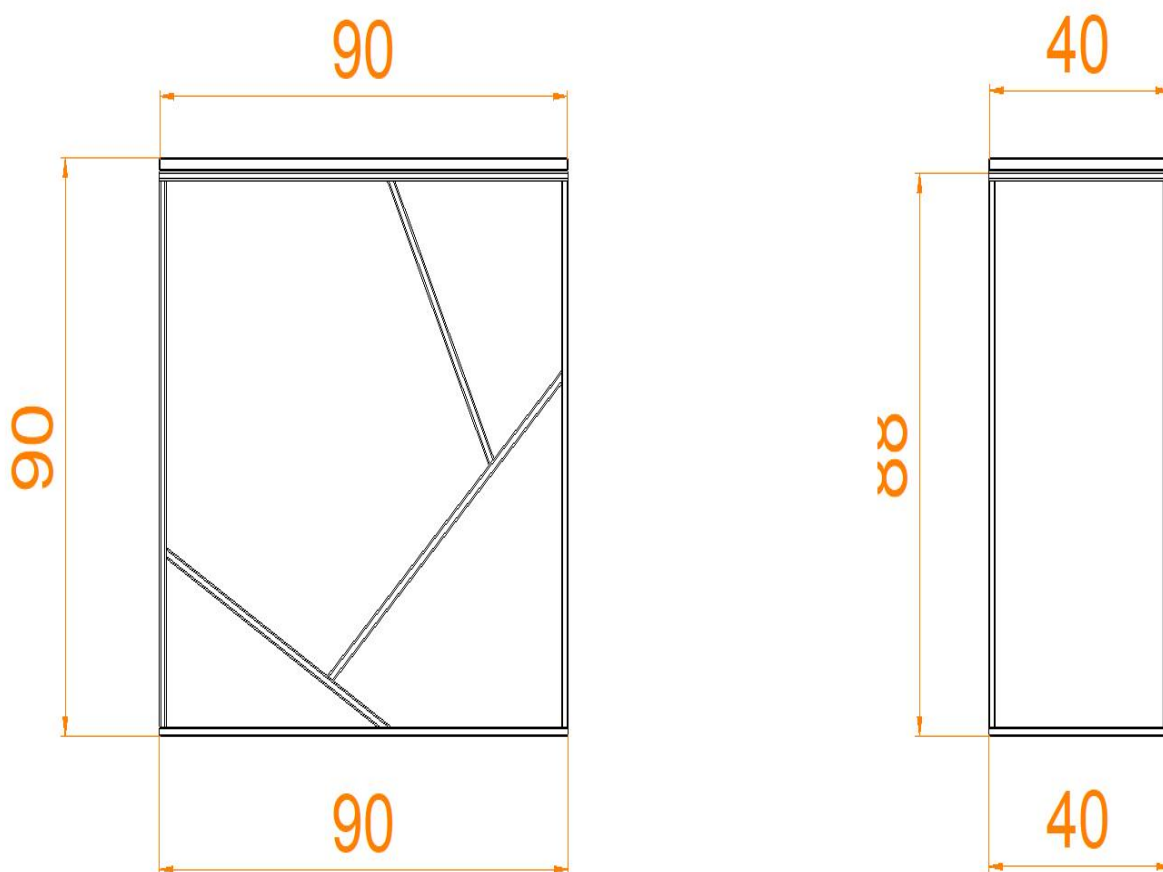

## Specyfikacja:

Wymiary podane w cm

Wymiar blatu: 90x40 cm

Wymiar podstawy konsoli: 90x40 cm

Wysokość konsoli: 90 cm

Wymiar użytego profilu metalowego: 20x20