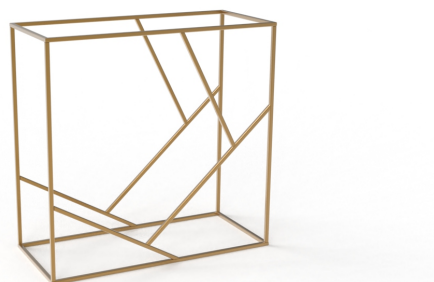

Masz pewność, że otrzymasz produkt bardzo wysokiej jakości **wyprodukowany w Polsce**, przy czym wspierasz naszą gospodarkę.

Nowoczesna konstrukcja konsoli

Starannie wykonane wykończenie sprawia, że nasze konstrukcje prezentują się niezwykle elegancko i pasują zarówno do nowoczesnych, jak i klasycznych aranżacji wnętrz. W ofercie dostępne są cztery ponadczasowe kolory: czarny, biały, antracytowy oraz złoty. Na życzenie klienta istnieje również możliwość wyboru dowolnego odcienia z palety RAL, aby idealnie dopasować podstawę do indywidualnej stylistyki pomieszczenia.

Każda konstrukcja została odpowiednio przygotowana do malowania – oczyszczona, odtłuszczona i zabezpieczona, co pozwala uzyskać perfekcyjny i trwały efekt końcowy.

Ekskluzywny kamień

Kamienne stoły to doskonała inwestycja w elegancję i trwałość wnętrza. Wybór odpowiedniego kamienia – od marmuru po granit, kwarcyt czy gnejs – zależy od indywidualnych preferencji estetycznych i stylu, w jakim urządzone jest dane pomieszczenie.

Kamień, choć pomalowany przez naturę i dość ciężki, to materiał, który zachowa swój urok przez wiele lat, wnosząc do wnętrza wyjątkowy, luksusowy charakter. Dzięki swojej uniwersalności, kamień świetnie komponuje się zarówno w klasycznych, jak i nowoczesnych aranżacjach, sprawiając, że stoły stają się nie tylko funkcjonalnym, ale i artystycznym elementem wystroju.

Oferta nie stanowi oferty handlowej w rozumieniu kodeksu cywilnego.

Produkt posiada dodatkowe opcje:

Kolor konstrukcji: Biały mat - RAL 9003 , Czarny mat - RAL 9005 , Grafit mat - RAL 7015 , Złoty mat - RAL 1024

Kamień: Belvedere , Bohus Red , Carnia Gray , Gnejs , Green Multi , Impala , Ivory Fantasy , Kashmir Gold , Kuru Gray , Negresco , Nero Zimbabwe - Antyk , Orion , Patagonia , Roma Imperiale , Salt White , Shivakashi , Star Galaxy , Taj Mahal , Tarn , Titanium Gold , Via Lattea , Viscont White , Vulcan , Wanga