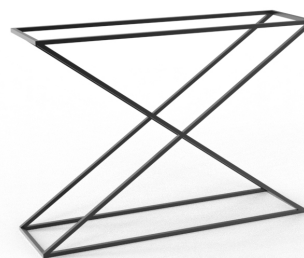

---

gospodarkę.

Nowoczesna konstrukcja konsoli

Starannie wykonane wykończenie sprawia, że nasze konstrukcje prezentują się niezwykle elegancko i pasują zarówno do nowoczesnych, jak i klasycznych aranżacji wnętrz. W ofercie dostępne są cztery ponadczasowe kolory: czarny, biały, antracytowy oraz złoty. Na życzenie klienta istnieje również możliwość wyboru dowolnego odcienia z palety RAL, aby idealnie dopasować podstawę do indywidualnej stylistyki pomieszczenia.

Każda konstrukcja została odpowiednio przygotowana do malowania – oczyszczona, odtłuszczona i zabezpieczona, co pozwala uzyskać perfekcyjny i trwały efekt końcowy.

Ekskluzywny kamień

Kamienne stoły to doskonała inwestycja w elegancję i trwałość wnętrza. Wybór odpowiedniego kamienia – od marmuru po granit, kwarcyt czy gnejs – zależy od indywidualnych preferencji estetycznych i stylu, w jakim urządzone jest dane pomieszczenie.

Kamień, choć pomalowany przez naturę i dość ciężki, to materiał, który zachowa swój urok przez wiele lat, wnosząc do wnętrza wyjątkowy, luksusowy charakter. Dzięki swojej uniwersalności, kamień świetnie komponuje się zarówno w klasycznych, jak i nowoczesnych aranżacjach, sprawiając, że stoły stają się nie tylko funkcjonalnym, ale i artystycznym elementem wystroju.

Oferta nie stanowi oferty handlowej w rozumieniu kodeksu cywilnego.

Produkt posiada dodatkowe opcje:

Kolor konstrukcji: Biały mat - RAL 9003 , Czarny mat - RAL 9005 , Grafit mat - RAL 7015 , Złoty mat - RAL 1024

Kamień: Belvedere , Bohus Red , Carnia Gray , Gnejs , Green Multi , Impala , Ivory Fantasy , Kashmir Gold , Kuru Gray , Negresco , Nero Zimbabwe - Antyk , Orion , Patagonia , Roma Imperiale , Salt White , Shivakashi , Star Galaxy , Taj Mahal , Tarn , Titanium Gold , Via Lattea , Viscont White , Vulcan , Wanga