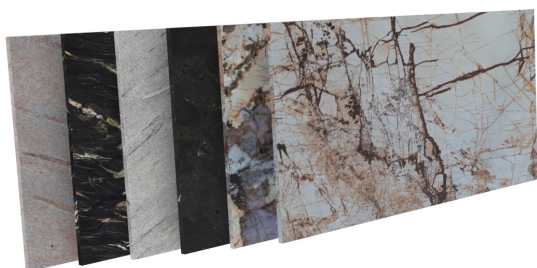

---

gospodarkę.

Nowoczesna konstrukcja konsoli

Starannie wykonane wykończenie sprawia, że nasze konstrukcje prezentują się niezwykle elegancko i pasują zarówno do nowoczesnych, jak i klasycznych aranżacji wnętrz. W ofercie dostępne są cztery ponadczasowe kolory: czarny, biały, antracytowy oraz złoty. Na życzenie klienta istnieje również możliwość wyboru dowolnego odcienia z palety RAL, aby idealnie dopasować podstawę do indywidualnej stylistyki pomieszczenia.

Każda konstrukcja została odpowiednio przygotowana do malowania – oczyszczona, odtłuszczona i zabezpieczona, co pozwala uzyskać perfekcyjny i trwały efekt końcowy.

Ekskluzywny kamień

Kamienne stoły to doskonała inwestycja w elegancję i trwałość wnętrza. Wybór odpowiedniego kamienia – od marmuru po granit, kwarcyt czy gnejs – zależy od indywidualnych preferencji estetycznych i stylu, w jakim urządzone jest dane pomieszczenie.

Kamień, choć pomalowany przez naturę i dość ciężki, to materiał, który zachowa swój urok przez wiele lat, wnosząc do wnętrza wyjątkowy, luksusowy charakter. Dzięki swojej uniwersalności, kamień świetnie komponuje się zarówno w klasycznych, jak i nowoczesnych aranżacjach, sprawiając, że stoły stają się nie tylko funkcjonalnym, ale i artystycznym elementem wystroju.

Oferta nie stanowi oferty handlowej w rozumieniu kodeksu cywilnego.

Produkt posiada dodatkowe opcje:

Kolor konstrukcji: Biały mat - RAL 9003 , Czarny mat - RAL 9005 , Grafit mat - RAL 7015 , Złoty mat - RAL 1024

Kamień: Belvedere , Bohus Red , Carnia Gray , Gnejs , Green Multi , Impala , Ivory Fantasy , Kashmir Gold , Kuru Gray , Negresco , Nero Zimbabwe - Antyk , Orion , Patagonia , Roma Imperiale , Salt White , Shivakashi , Star Galaxy , Taj Mahal , Tarn , Titanium Gold , Via Lattea , Viscont White , Vulcan , Wanga