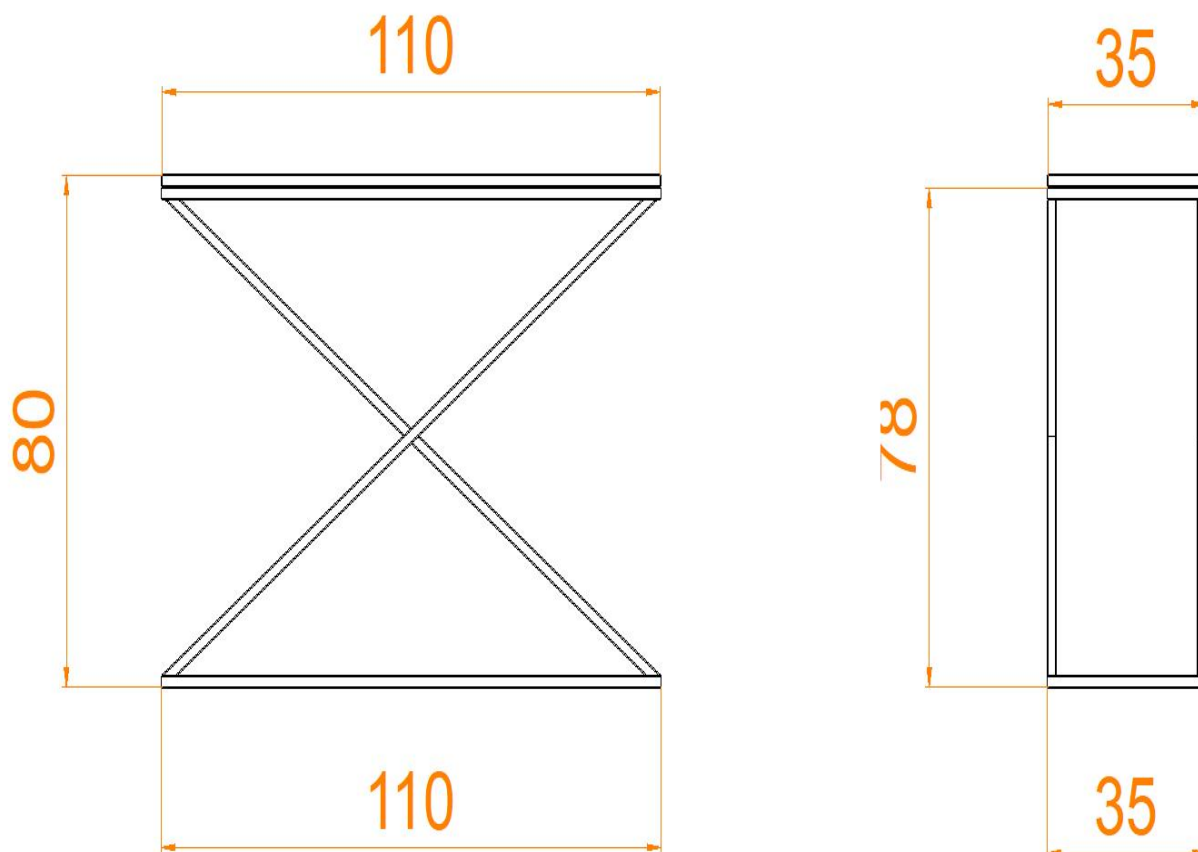

znaleźć na gotowym, zamówionym produkcie. Proszę zapoznać się z różnorodnością kamieni naturalnych [TUTAJ](#)

Specyfikacja:

Wymiary podane w cm

Wymiar blatu: 110x35 cm

Wymiar podstawy konsoli: 110x35 cm

Wysokość konsoli: 80 cm

Wymiar użytego profilu metalowego: 20x20