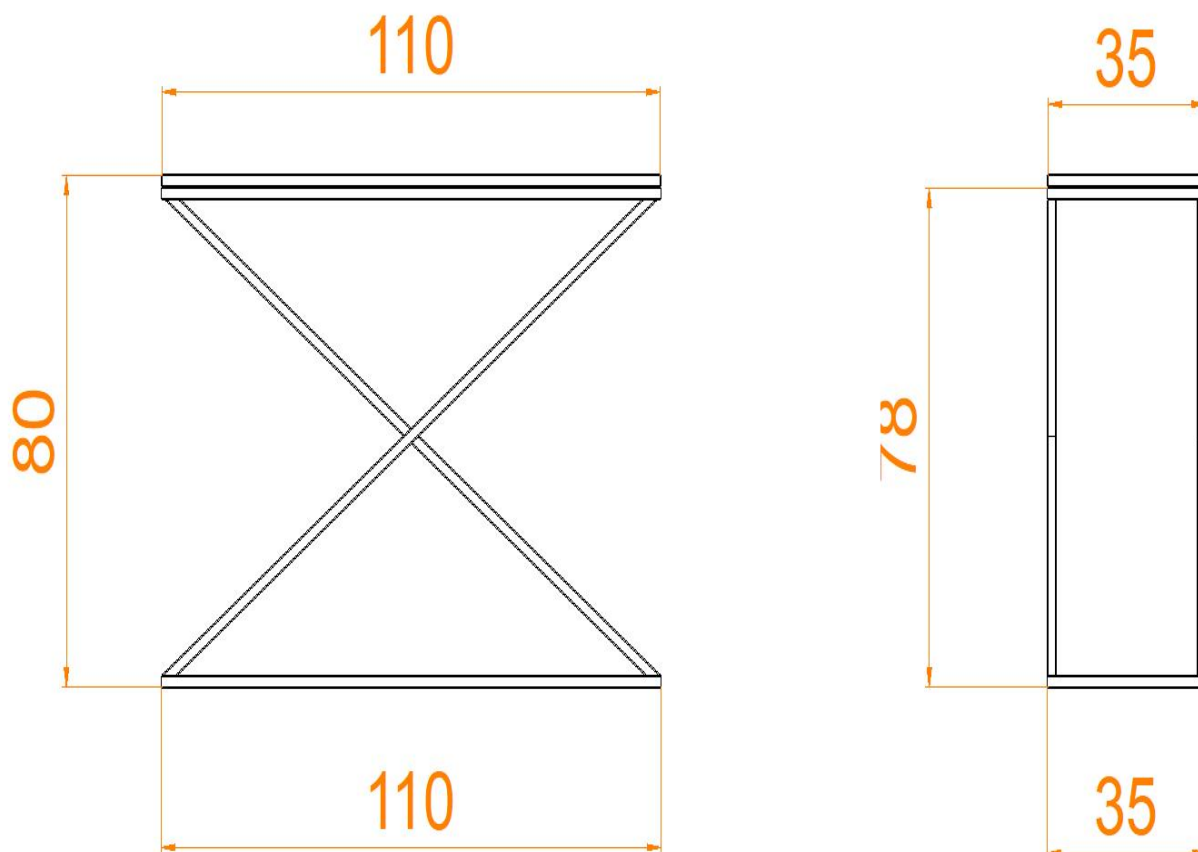

## Specyfikacja:

Wymiary podane w cm

Wymiar blatu: 110x35 cm

Wymiar podstawy konsoli: 110x35 cm

Wysokość konsoli: 80 cm

Wymiar użytego profilu metalowego: 20x20