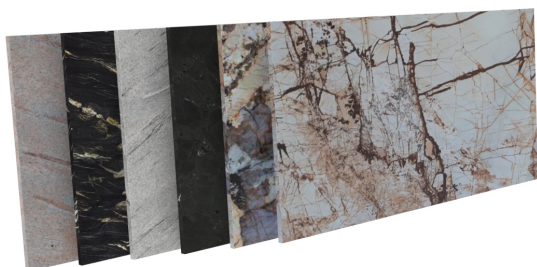

Nowoczesna konstrukcja konsoli

Starannie wykonane wykończenie sprawia, że nasze konstrukcje prezentują się niezwykle elegancko i pasują zarówno do nowoczesnych, jak i klasycznych aranżacji wnętrz. W ofercie dostępne są cztery ponadczasowe kolory: czarny, biały, antracytowy oraz złoty. Na życzenie klienta istnieje również możliwość wyboru dowolnego odcienia z palety RAL, aby idealnie dopasować podstawę do indywidualnej stylistyki pomieszczenia.

Każda konstrukcja została odpowiednio przygotowana do malowania – oczyszczona, odtłuszczona i zabezpieczona, co pozwala uzyskać perfekcyjny i trwały efekt końcowy.

Ekskluzywny kamień

Kamienne stoły to doskonała inwestycja w elegancję i trwałość wnętrza. Wybór odpowiedniego kamienia – od marmuru po granit, kwarcyt czy gnejs – zależy od indywidualnych preferencji estetycznych i stylu, w jakim urządzone jest dane pomieszczenie.

Kamień, choć pomalowany przez naturę i dość ciężki, to materiał, który zachowa swój urok przez wiele lat, wnosząc do wnętrza wyjątkowy, luksusowy charakter. Dzięki swojej uniwersalności, kamień świetnie komponuje się zarówno w klasycznych, jak i nowoczesnych aranżacjach, sprawiając, że stoły stają się nie tylko funkcjonalnym, ale i artystycznym elementem wystroju.

Oferta nie stanowi oferty handlowej w rozumieniu kodeksu cywilnego.

Produkt posiada dodatkowe opcje:

Kolor konstrukcji: Biały mat - RAL 9003 , Czarny mat - RAL 9005 , Grafit mat - RAL 7015 , Złoty mat - RAL 1024

Kamień: Belvedere , Bohus Red , Carnia Gray , Gnejs , Green Multi , Impala , Ivory Fantasy , Kashmir Gold , Kuru Gray , Negresco , Nero Zimbabwe - Antyk , Orion , Patagonia , Roma Imperiale , Salt White , Shivakashi , Star Galaxy , Taj Mahal , Tarn , Titanium Gold , Via Lattea , Viscont White , Vulcan , Wanga