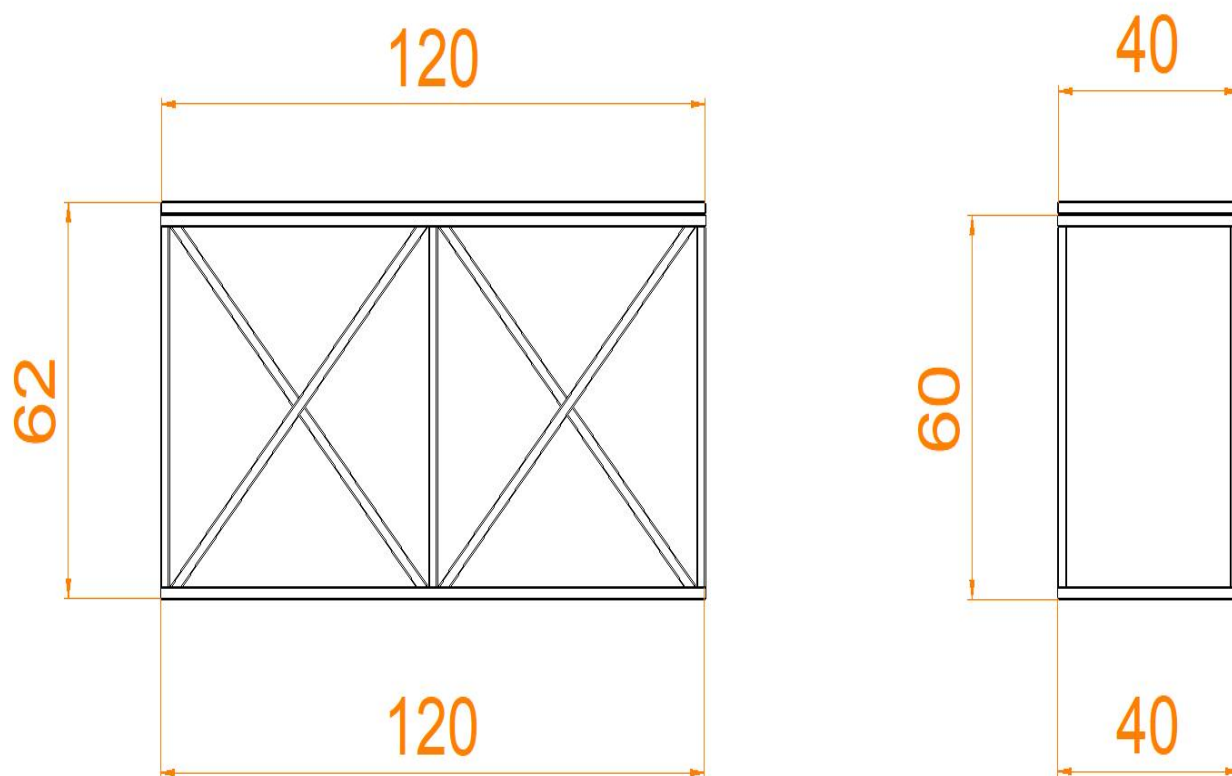

## Specyfikacja:

Wymiary podane w cm

Wymiar blatu: 120x40 cm

Wymiar podstawy konsoli: 120x40 cm

Wysokość konsoli: 62 cm

Wymiar użytego profilu metalowego: 20x20