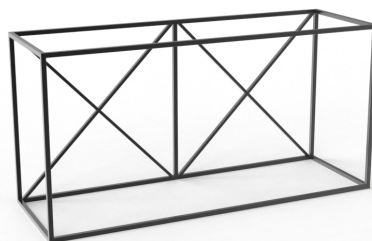

Nowoczesna konstrukcja konsoli

Starannie wykonane wykończenie sprawia, że nasze konstrukcje prezentują się niezwykle elegancko i pasują zarówno do nowoczesnych, jak i klasycznych aranżacji wnętrz. W ofercie dostępne są cztery ponadczasowe kolory: czarny, biały, antracytowy oraz złoty. Na życzenie klienta istnieje również możliwość wyboru dowolnego odcienia z palety RAL, aby idealnie dopasować podstawę do indywidualnej stylistyki pomieszczenia.

Każda konstrukcja została odpowiednio przygotowana do malowania – oczyszczona, odtłuszczona i zabezpieczona, co pozwala uzyskać perfekcyjny i trwały efekt końcowy.

Ekskluzywny kamień

Kamienne stoły to doskonała inwestycja w elegancję i trwałość wnętrza. Wybór odpowiedniego kamienia – od marmuru po granit, kwarcyt czy gnejs – zależy od indywidualnych preferencji estetycznych i stylu, w jakim urządzone jest dane pomieszczenie.

Kamień, choć pomalowany przez naturę i dość ciężki, to materiał, który zachowa swój urok przez wiele lat, wnosząc do wnętrza wyjątkowy, luksusowy charakter. Dzięki swojej uniwersalności, kamień świetnie komponuje się zarówno w klasycznych, jak i nowoczesnych aranżacjach, sprawiając, że stoły stają się nie tylko funkcjonalnym, ale i artystycznym elementem wystroju.

Oferta nie stanowi oferty handlowej w rozumieniu kodeksu cywilnego.

Produkt posiada dodatkowe opcje:

Kolor konstrukcji: Biały mat - RAL 9003 , Czarny mat - RAL 9005 , Grafit mat - RAL 7015 , Złoty mat - RAL 1024

Kamień: Belvedere , Bohus Red , Carnia Gray , Gnejs , Green Multi , Impala , Ivory Fantasy , Kashmir Gold , Kuru Gray , Negresco , Nero Zimbabwe - Antyk , Orion , Patagonia , Roma Imperiale , Salt White , Shivakashi , Star Galaxy , Taj Mahal , Tarn , Titanium Gold , Via Lattea , Viscont White , Vulcan , Wanga