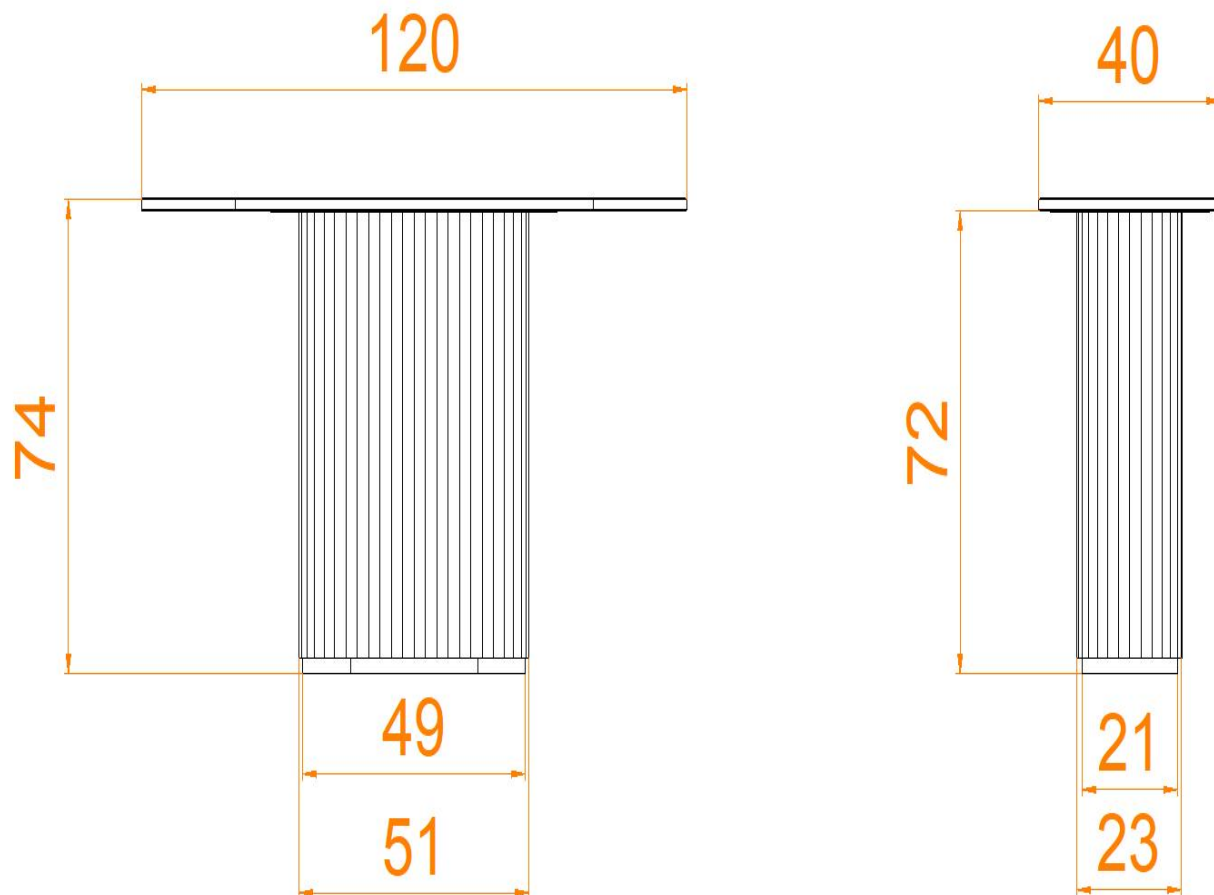

## Specyfikacja:

Wymiary podane w cm

Wymiar blatu: 120x40 cm

Wymiar podstawy konsoli: 51x23 cm

Wysokość konsoli: 74 cm

Wymiar użytego profilu metalowego: rurka fi 2 cm