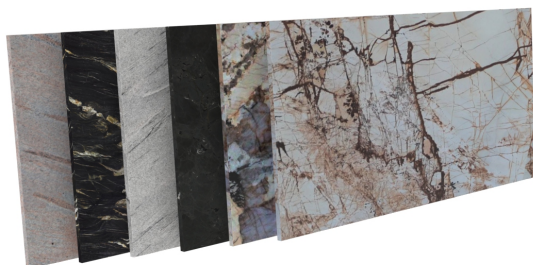

---

gospodarce.

Nowoczesna konstrukcja konsoli

Starannie wykonane wykończenie sprawia, że nasze konstrukcje prezentują się niezwykle elegancko i pasują zarówno do nowoczesnych, jak i klasycznych aranżacji wnętrz. W ofercie dostępne są cztery ponadczasowe kolory: czarny, biały, antracytowy oraz złoty. Na życzenie klienta istnieje również możliwość wyboru dowolnego odcienia z palety RAL, aby idealnie dopasować podstawę do indywidualnej stylistyki pomieszczenia.

Każda konstrukcja została odpowiednio przygotowana do malowania – oczyszczona, odtłuszczona i zabezpieczona, co pozwala uzyskać perfekcyjny i trwały efekt końcowy.

Ekskluzywny kamień

Kamienne stoły to doskonała inwestycja w elegancję i trwałość wnętrza. Wybór odpowiedniego kamienia – od marmuru po granit, kwarcyt czy gnejs – zależy od indywidualnych preferencji estetycznych i stylu, w jakim urządzone jest dane pomieszczenie.

Kamień, choć pomalowany przez naturę i dość ciężki, to materiał, który zachowa swój urok przez wiele lat, wnosząc do wnętrza wyjątkowy, luksusowy charakter. Dzięki swojej uniwersalności, kamień świetnie komponuje się zarówno w klasycznych, jak i nowoczesnych aranżacjach, sprawiając, że stoły stają się nie tylko funkcjonalnym, ale i artystycznym elementem wystroju.

Oferta nie stanowi oferty handlowej w rozumieniu kodeksu cywilnego.

Produkt posiada dodatkowe opcje:

Kolor konstrukcji: Biały mat - RAL 9003 , Czarny mat - RAL 9005 , Grafit mat - RAL 7015 , Złoty mat - RAL 1024

Kamień: Belvedere , Bohus Red , Carnia Gray , Gnejs , Green Multi , Impala , Ivory Fantasy , Kashmir Gold , Kuru Gray , Negresco , Nero Zimbabwe - Antyk , Orion , Patagonia , Roma Imperiale , Salt White , Shivakashi , Star Galaxy , Taj Mahal , Tarn , Titanium Gold , Via Lattea , Viscont White , Vulcan , Wanga