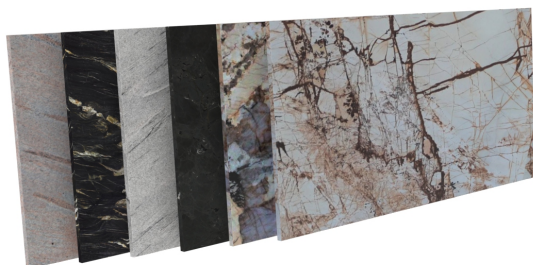

Błat konsoli wykonany z naturalnego kamienia nadaje całości prestiżu i trwałości. Zestawienie metalu i kamienia sprawia, że Aria doskonale odnajdzie się zarówno w przestrzeniach nowoczesnych, jak i w eleganckich wnętrzach o ponadczasowym charakterze.

Masz pewność, że otrzymasz produkt bardzo wysokiej jakości **wyprodukowany w Polsce**, przy czym wspierasz naszą

gospodarce.

Nowoczesna konstrukcja konsoli

Starannie wykonane wykończenie sprawia, że nasze konstrukcje prezentują się niezwykle elegancko i pasują zarówno do nowoczesnych, jak i klasycznych aranżacji wnętrz. W ofercie dostępne są cztery ponadczasowe kolory: czarny, biały, antracytowy oraz złoty. Na życzenie klienta istnieje również możliwość wyboru dowolnego odcienia z palety RAL, aby idealnie dopasować podstawę do indywidualnej stylistyki pomieszczenia.

Każda konstrukcja została odpowiednio przygotowana do malowania – oczyszczona, odtłuszczona i zabezpieczona, co pozwala uzyskać perfekcyjny i trwały efekt końcowy.

Ekskluzywny kamień

Kamienne stoły to doskonała inwestycja w elegancję i trwałość wnętrza. Wybór odpowiedniego kamienia – od marmuru po granit, kwarcyt czy gnejs – zależy od indywidualnych preferencji estetycznych i stylu, w jakim urządzone jest dane pomieszczenie.

Kamień: Belvedere , Bohus Red , Carnia Gray , Gnejs , Green Multi , Impala , Ivory Fantasy , Kashmir Gold , Kuru Gray , Negresco , Nero Zimbabwe - Antyk , Orion , Patagonia , Roma Imperiale , Salt White , Shivakashi , Star Galaxy , Taj Mahal , Tarn , Titanium Gold , Via Lattea , Viscont White , Vulcan , Wanga