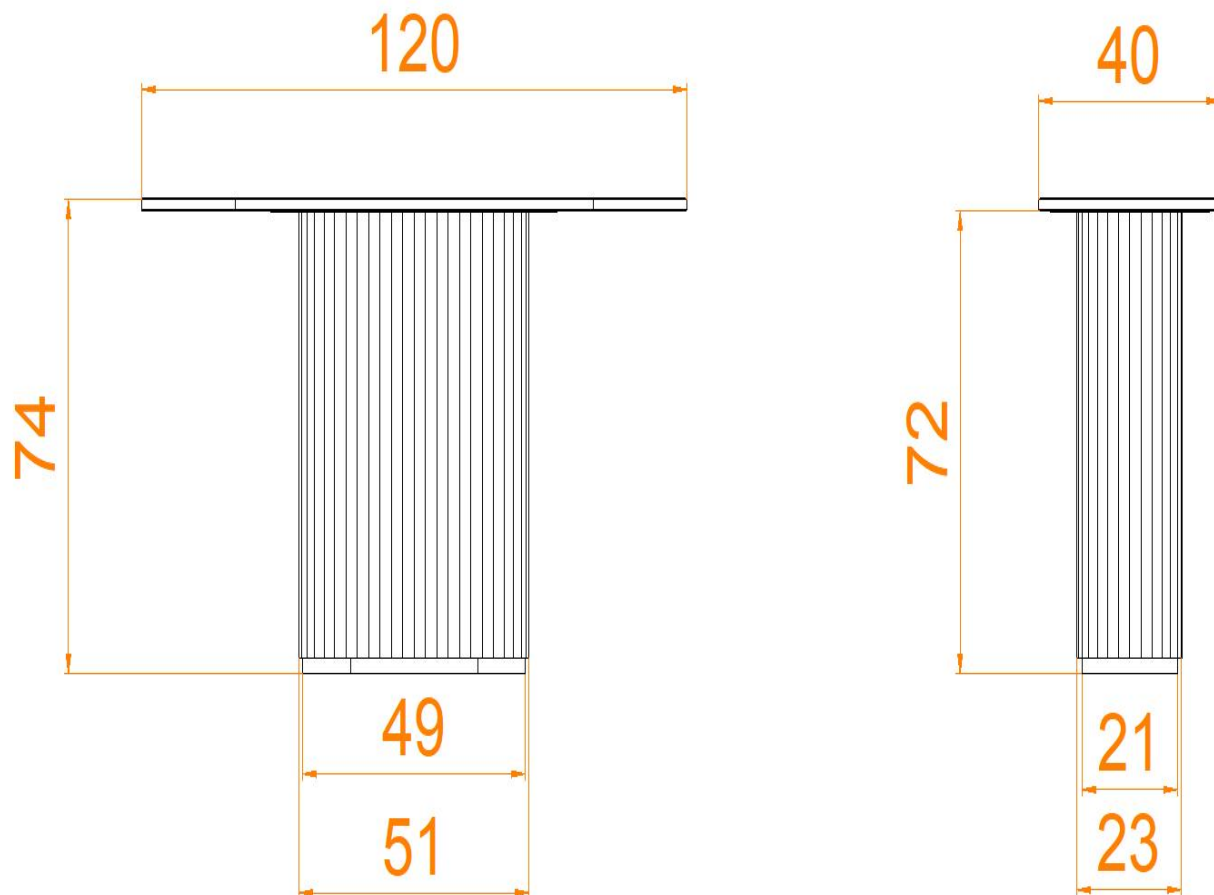

różne użyczenia, umazanie lub ziarnistość. Przedstawione wizualizacje prezentują tylko przykład kamienia, który może się znaleźć na gotowym, zamówionym produkcie. Proszę zapoznać się z różnorodnością kamieni naturalnych [TUTAJ](#)

Specyfikacja:

Wymiary podane w cm

Wymiar blatu: 120x40 cm

Wymiar podstawy konsoli: 51x23 cm

Wysokość konsoli: 74 cm

Wymiar użytego profilu metalowego: rurka fi 2 cm